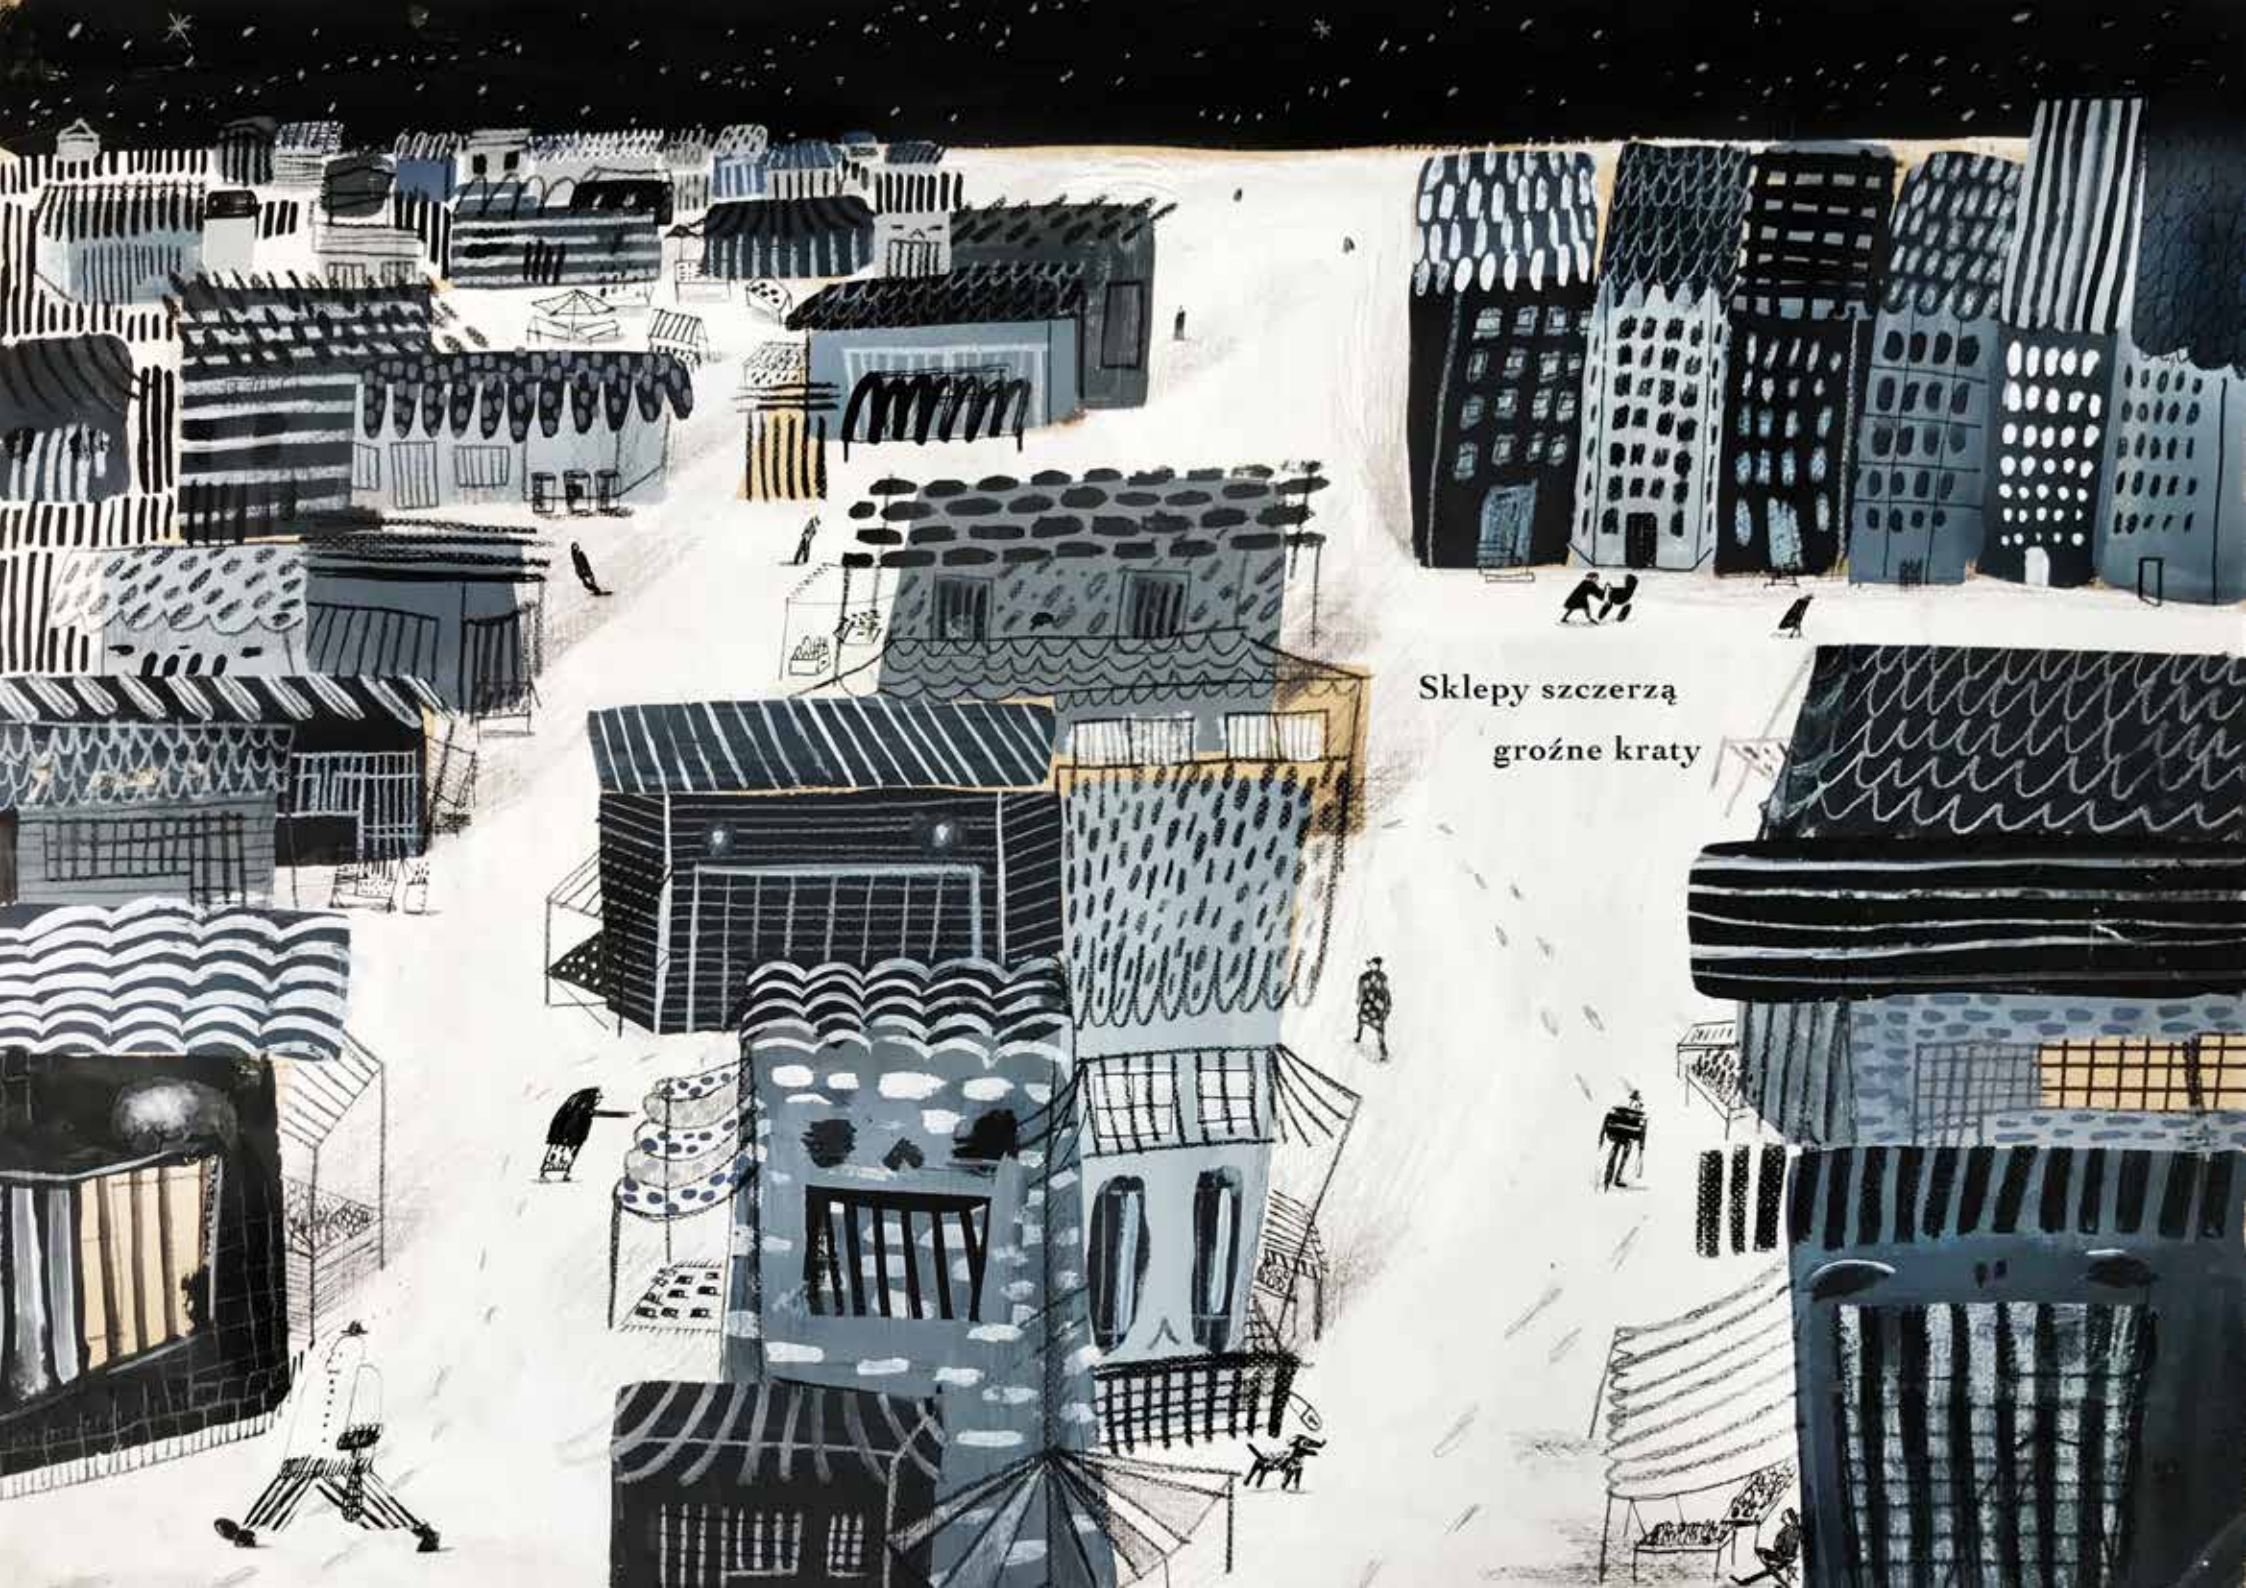

Andrzej Bursa
Zła godzina

O dziewiątej koło kina
Chodzi czasem zła godzina

Sklepy szczerzą
groźne kraty

Łaża sfora

lamignaty

Światła żółte
asfalt mokry

Pod afiszem stoi oprych