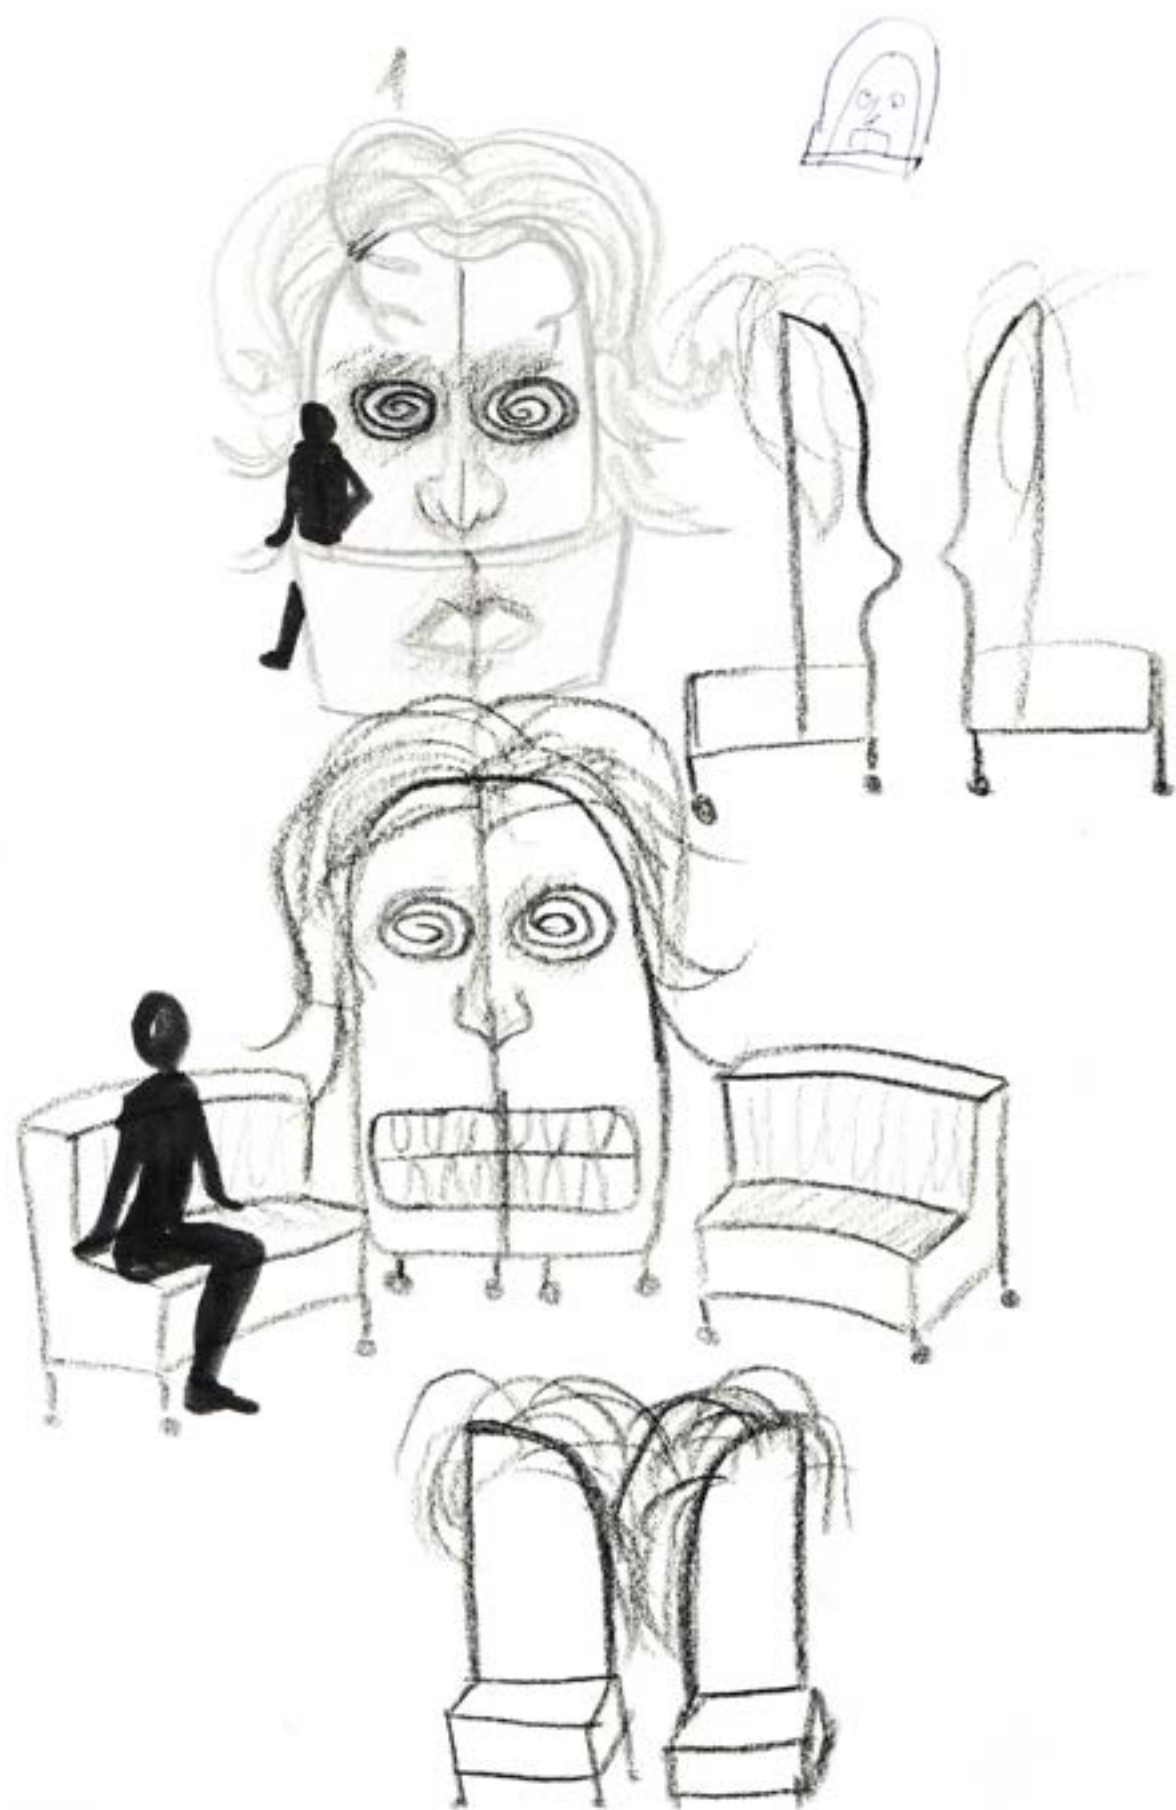

WESOŁA WDÓWKA

**PROJEKTY SCENOGRAFII DO SPEKTAKLU MUZYCZNEGO
INSPIROWANEGO OPERETKĄ FRANZA LEHARA**

**LIDIA STACHOWSKA
SCENOGRAFIA
I ROK II STOPNIA
SEMESTR LETNI
2021/2022**

PRACOWNIA ZJAWISK TEATRALNYCH

WYDZIAŁ AW I S

**SZKICE
SZKICE
SZKICE**

RYSUNKI TECHNICZNE

RYSUNKI TECHNICZNE

Bar
Widok z przodu

Widok z boku

Wisząca rama z pleksi
Widok z przodu

Mobilne elementy

Widok z przodu

Widok z góry

Widok z tyłu

**WIZUALIZACJE
WIZUALIZACJE**