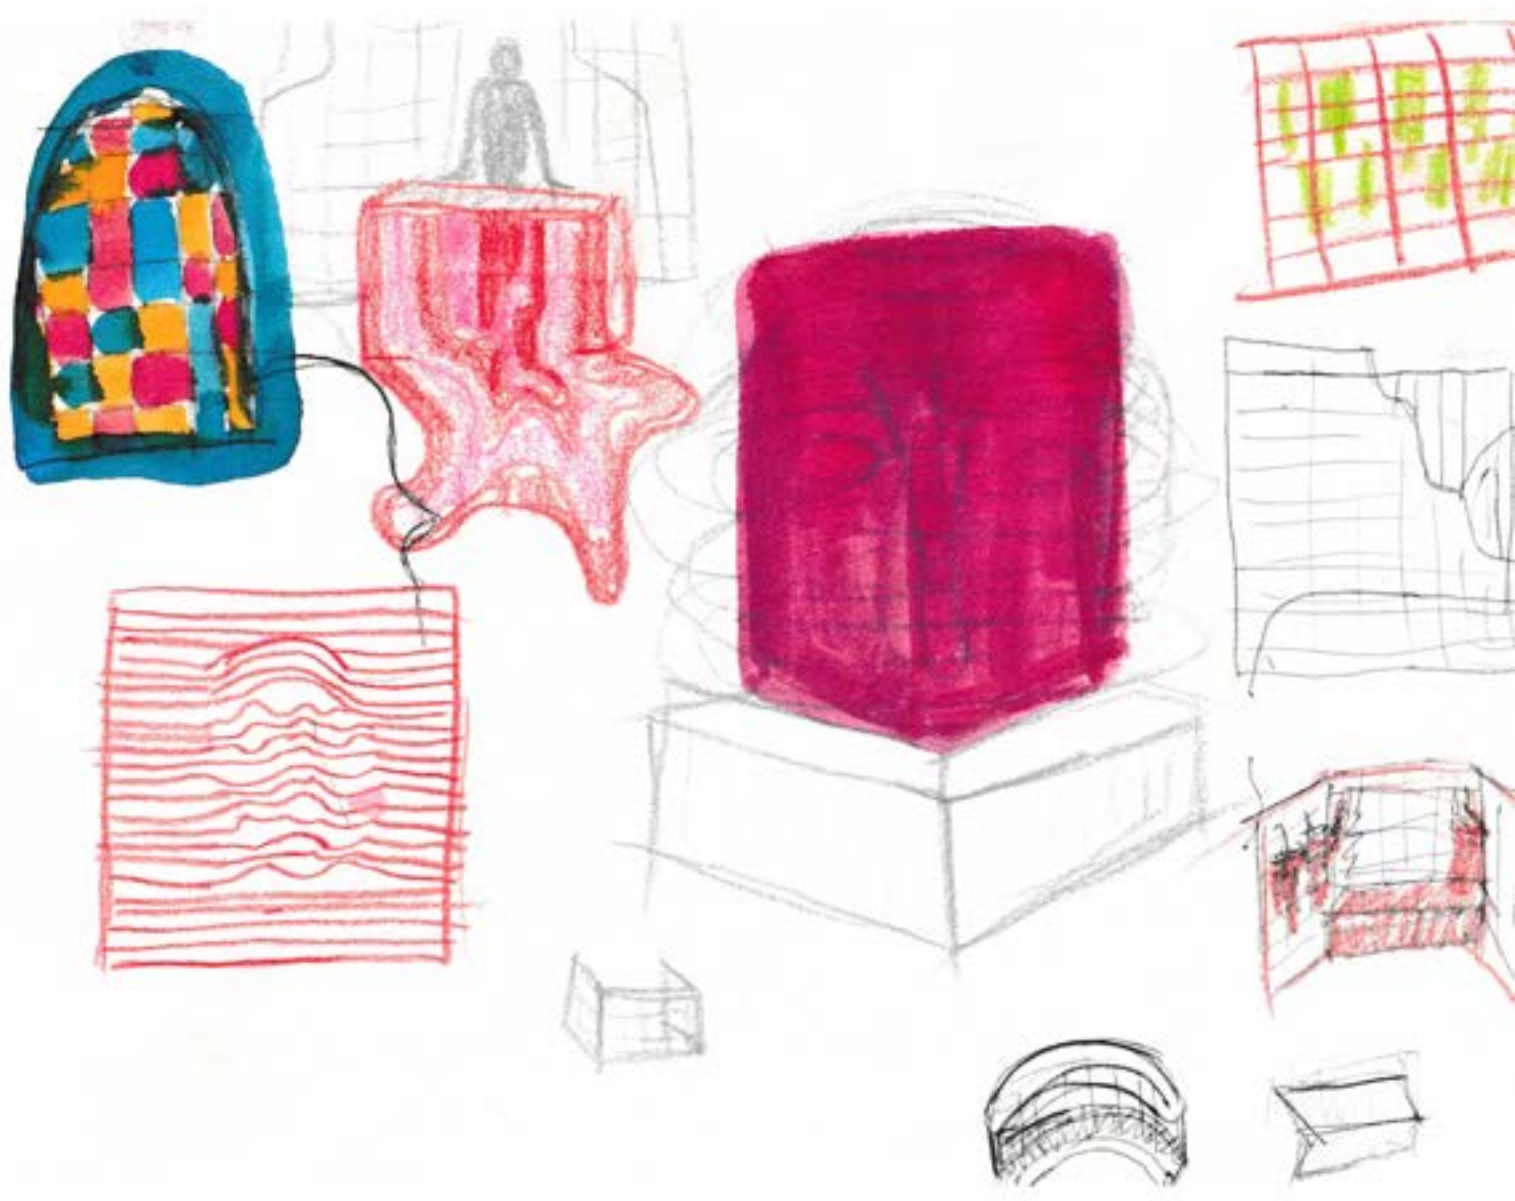

WESOŁA WDÓWKA

**PROJEKTY SCENOGRAFII DO SPEKTAKLU MUZYCZNEGO
INSPIROWANEGO OPERETKĄ FRANZA LEHARA**

**LIDIA STACHOWSKA
SCENOGRAFIA
I ROK II STOPNIA
SEMESTR LETNI
2021/2022**

PRACOWNIA ZJAWISK TEATRALNYCH

WYDZIAŁ AW I S

**SZKICE
SZKICE
SZKICE**

RYSUNKI TECHNICZNE

RYSUNKI TECHNICZNE

Bar
Widok z przodu

Widok z boku

Wisząca rama z pleksi
Widok z przodu

Mobilne elementy

Widok z przodu

Widok z góry

Widok z tyłu

**WIZUALIZACJE
WIZUALIZACJE**