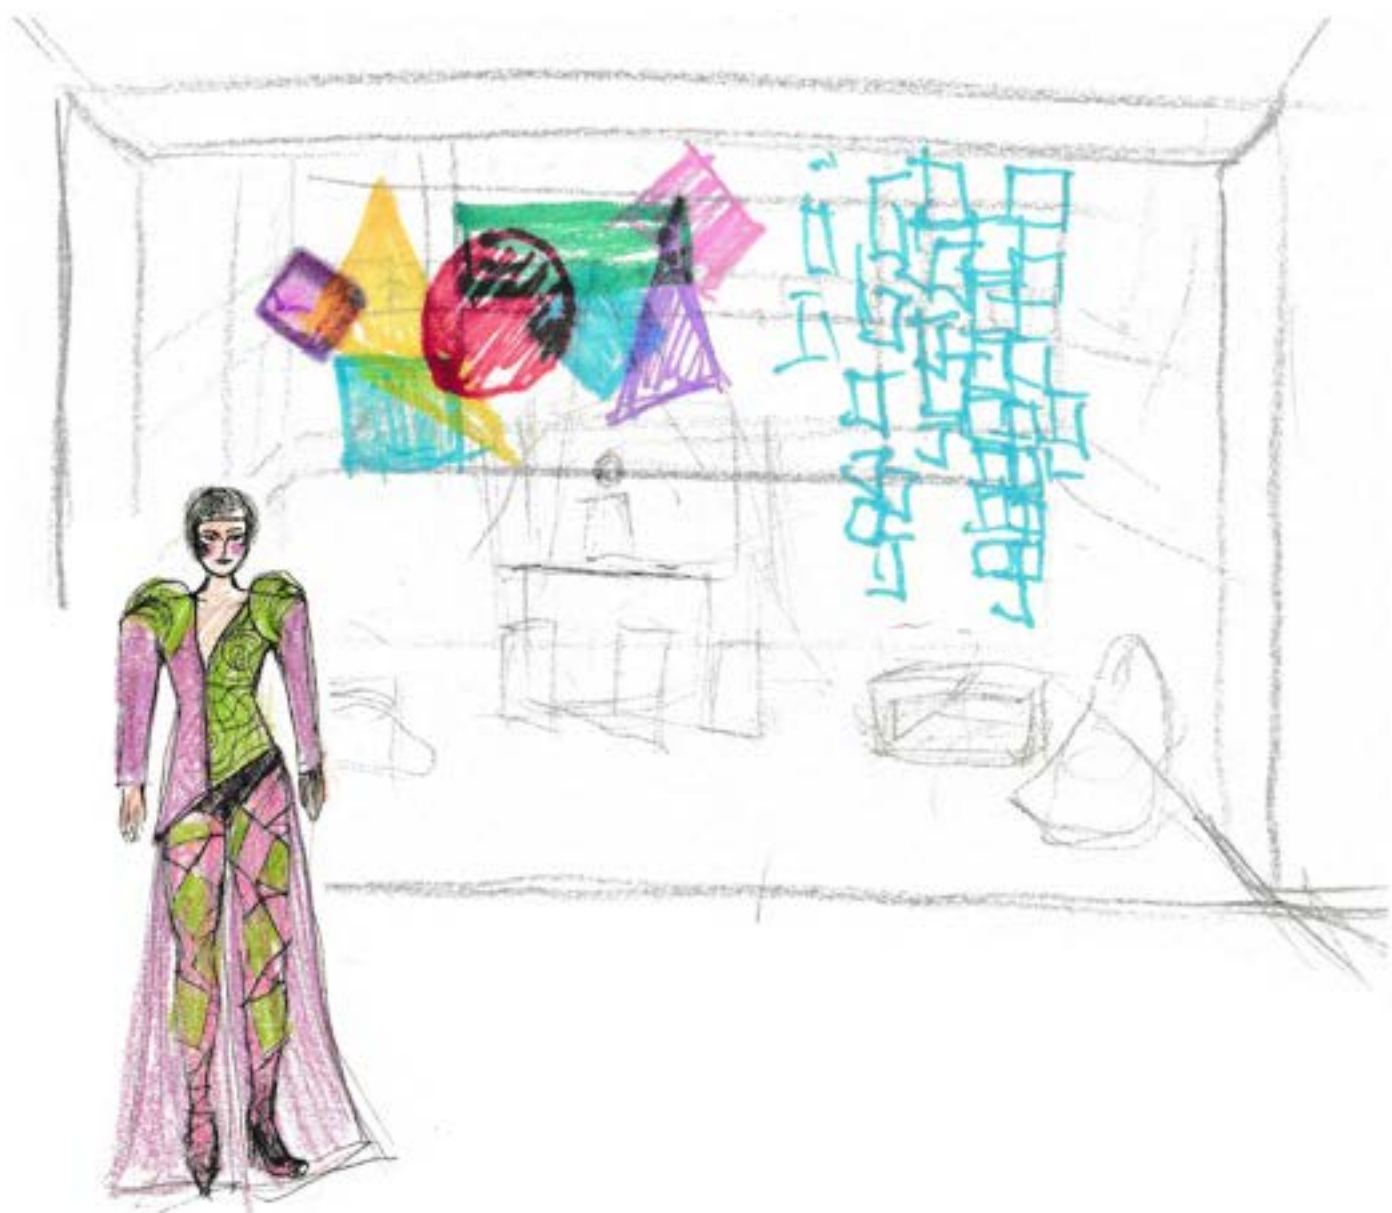

WESOŁA WDÓWKA

**PROJEKTY SCENOGRAFII DO SPEKTAKLU MUZYCZNEGO
INSPIROWANEGO OPERETKĄ FRANZA LEHARA**

**LIDIA STACHOWSKA
SCENOGRAFIA
I ROK II STOPNIA
SEMESTR LETNI
2021/2022**

PRACOWNIA ZJAWISK TEATRALNYCH

WYDZIAŁ AW I S

**SZKICE
SZKICE
SZKICE**

RYSUNKI TECHNICZNE

RYSUNKI TECHNICZNE

Bar
Widok z przodu

Widok z boku

Wisząca rama z pleksi
Widok z przodu

Mobilne elementy

Widok z przodu

Widok z góry

Widok z tyłu

**WIZUALIZACJE
WIZUALIZACJE**