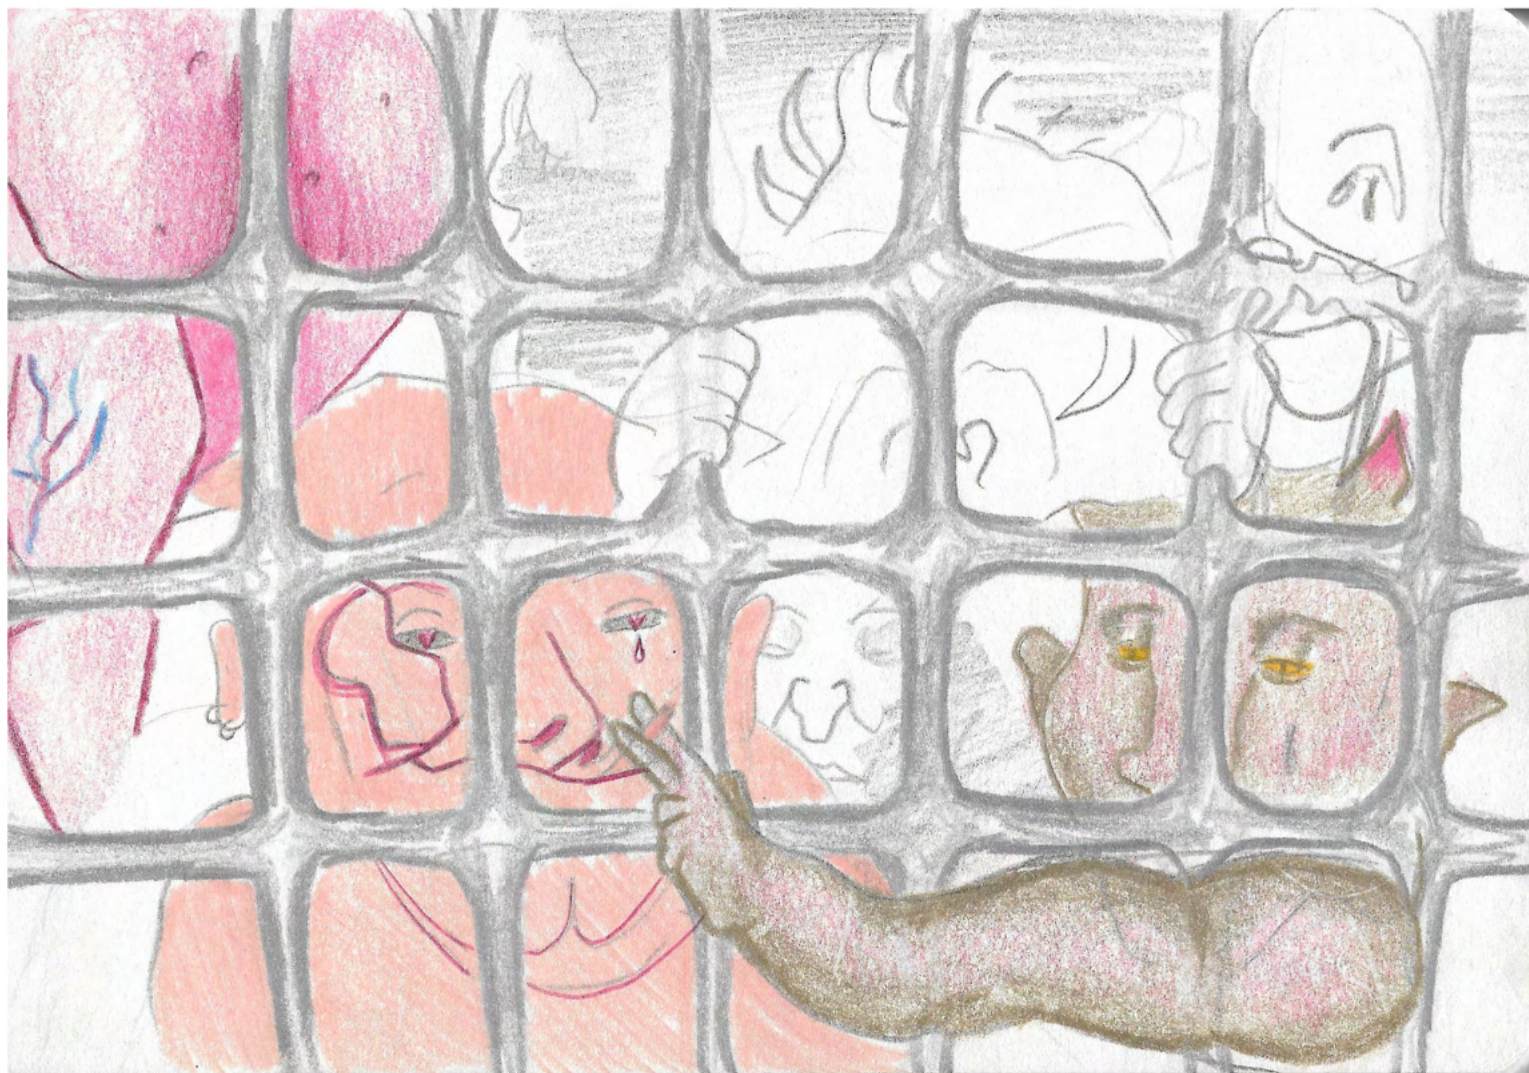

# **K. F. REWOLTE**

**II Pracownia Malarstwa**

**Uniwersytet Artystyczny im. Magdaleny Abakanowicz w Poznaniu**

**2021/2022**

„Kaloryferek”, 60cmx80cm, akryl na płótnie

Szkic do „Kaloryferka”

„Na rowerze”, 60cm x 80cm, akryl i silikon na płótnie

Szkice do „na rowerze”

„W rogu”, 80cm x 60cm, akryl na płótnie.  
Praca nieskończona.

Szkic do „w rogu”

„Tola”, 80cm x 60cm, akryl na płótnie.  
Praca nieskończona.

Szkic do „Tola”

„Odsiadka”, 75cm x 115cm, akryl na płótnie.  
Praca nieskończona.

Szkic do „odsiadka”

„Pokój dzienny na dnie”, 25cm x 25cm, akryl  
na płótnie  
*Cykl pattern*

„Murowany ogród”, 30cm x 30cm, akryl na płótnie  
*Cykl pattern*

„Salon na ulicy”, 50cm x 50cm, akryl na płótnie  
*Cykl pattern*