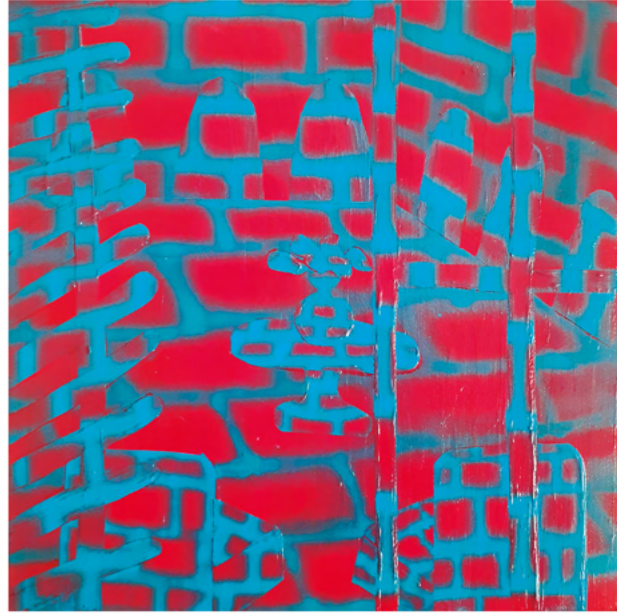

# **K. F. REWOLTE**

**II Pracownia Malarstwa**

**Uniwersytet Artystyczny im. Magdaleny Abakanowicz w Poznaniu**

**2021/2022**

„Kaloryferek”, 60cmx80cm, akryl na płótnie

Szkic do „Kaloryferka”

„Na rowerze”, 60cm x 80cm, akryl i silikon na płótnie

Szkice do „na rowerze”

„W rogu”, 80cm x 60cm, akryl na płótnie.  
Praca nieskończona.

Szkic do „w rogu”

„Tola”, 80cm x 60cm, akryl na płótnie.  
Praca nieskończona.

Szkic do „Tola”

„Odsiadka”, 75cm x 115cm, akryl na płótnie.  
Praca nieskończona.

Szkic do „odsiadka”

„Pokój dzienny na dnie”, 25cm x 25cm, akryl  
na płótnie  
*Cykl pattern*

„Murowany ogród”, 30cm x 30cm, akryl na płótnie  
*Cykl pattern*

„Salon na ulicy”, 50cm x 50cm, akryl na płótnie  
*Cykl pattern*