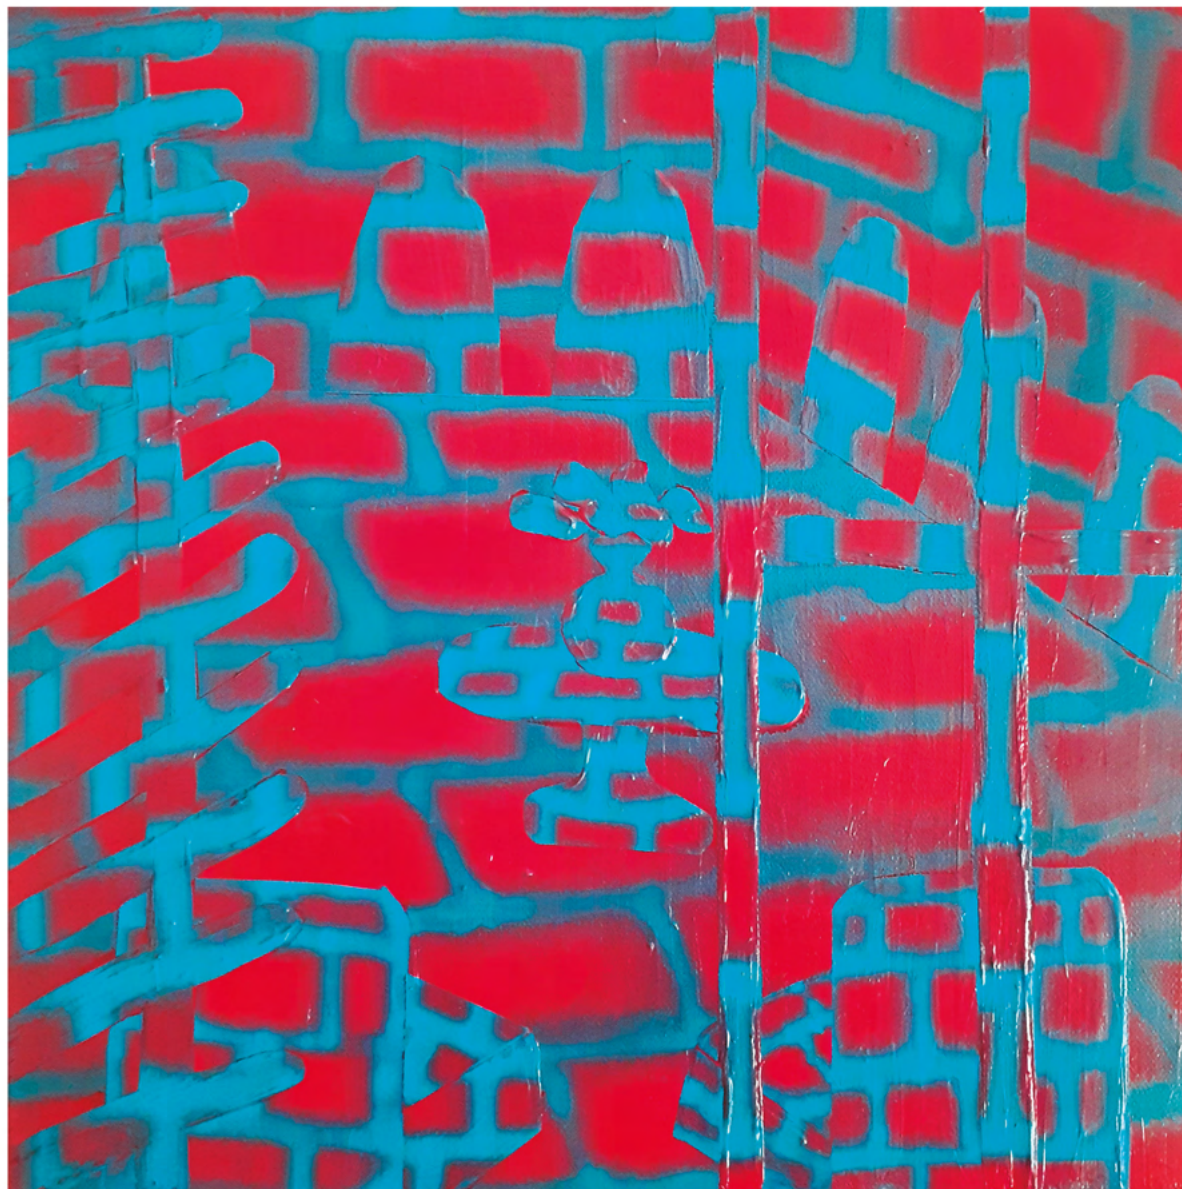

# **K. F. REWOLTE**

**II Pracownia Malarstwa**

**Uniwersytet Artystyczny im. Magdaleny Abakanowicz w Poznaniu**

**2021/2022**

„Kaloryferek”, 60cmx80cm, akryl na płótnie

Szkic do „Kaloryferka”

„Na rowerze”, 60cm x 80cm, akryl i silikon na płótnie

Szkice do „na rowerze”

„W rogu”, 80cm x 60cm, akryl na płótnie.  
Praca nieskończona.

Szkic do „w rogu”

„Tola”, 80cm x 60cm, akryl na płótnie.  
Praca nieskończona.

Szkic do „Tola”

„Odsiadka”, 75cm x 115cm, akryl na płótnie.  
Praca nieskończona.

Szkic do „odsiadka”

„Pokój dzienny na dnie”, 25cm x 25cm, akryl  
na płótnie  
*Cykl pattern*

„Murowany ogród”, 30cm x 30cm, akryl na płótnie  
*Cykl pattern*

„Salon na ulicy”, 50cm x 50cm, akryl na płótnie  
*Cykl pattern*