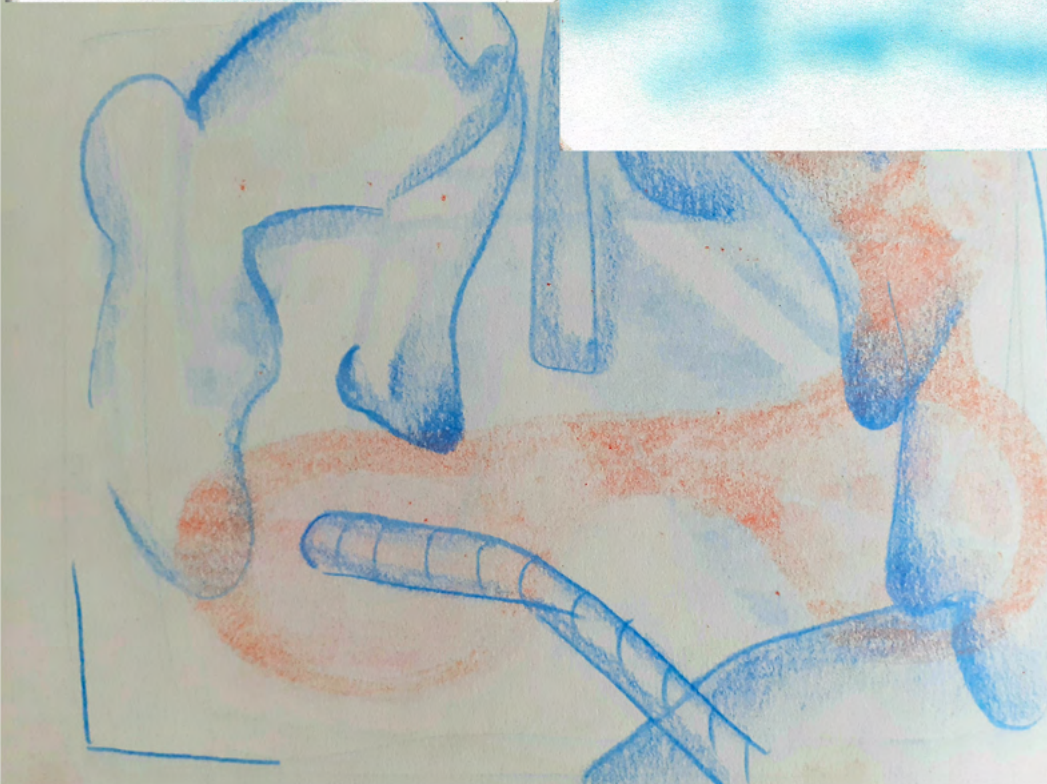

# **K. F. REWOLTE**

**II Pracownia Malarstwa**

**Uniwersytet Artystyczny im. Magdaleny Abakanowicz w Poznaniu**

**2021/2022**

„Kaloryferek”, 60cmx80cm, akryl na płótnie

Szkic do „Kaloryferka”

„Na rowerze”, 60cm x 80cm, akryl i silikon na płótnie

Szkice do „na rowerze”

„W rogu”, 80cm x 60cm, akryl na płótnie.  
Praca nieskończona.

Szkic do „w rogu”

„Tola”, 80cm x 60cm, akryl na płótnie.  
Praca nieskończona.

Szkic do „Tola”

„Odsiadka”, 75cm x 115cm, akryl na płótnie.  
Praca nieskończona.

Szkic do „odsiadka”

„Pokój dzienny na dnie”, 25cm x 25cm, akryl  
na płótnie  
*Cykl pattern*

„Murowany ogród”, 30cm x 30cm, akryl na płótnie  
*Cykl pattern*

„Salon na ulicy”, 50cm x 50cm, akryl na płótnie  
*Cykl pattern*