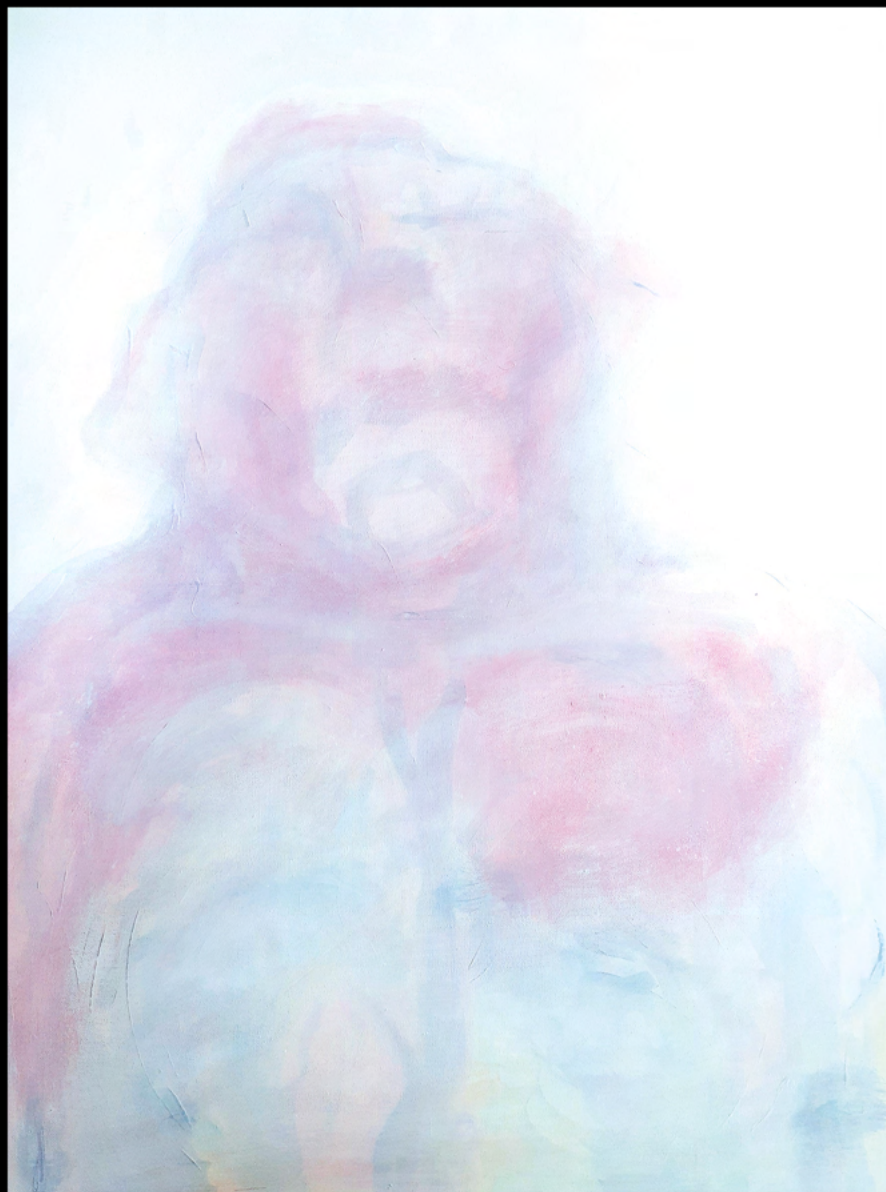

# **K. F. REWOLTE**

**II Pracownia Malarstwa**

**Uniwersytet Artystyczny im. Magdaleny Abakanowicz w Poznaniu**

**2021/2022**

„Kaloryferek”, 60cmx80cm, akryl na płótnie

Szkic do „Kaloryferka”

„Na rowerze”, 60cm x 80cm, akryl i silikon na płótnie

Szkice do „na rowerze”

„W rogu”, 80cm x 60cm, akryl na płótnie.  
Praca nieskończona.

Szkic do „w rogu”

„Tola”, 80cm x 60cm, akryl na płótnie.  
Praca nieskończona.

Szkic do „Tola”

„Odsiadka”, 75cm x 115cm, akryl na płótnie.  
Praca nieskończona.