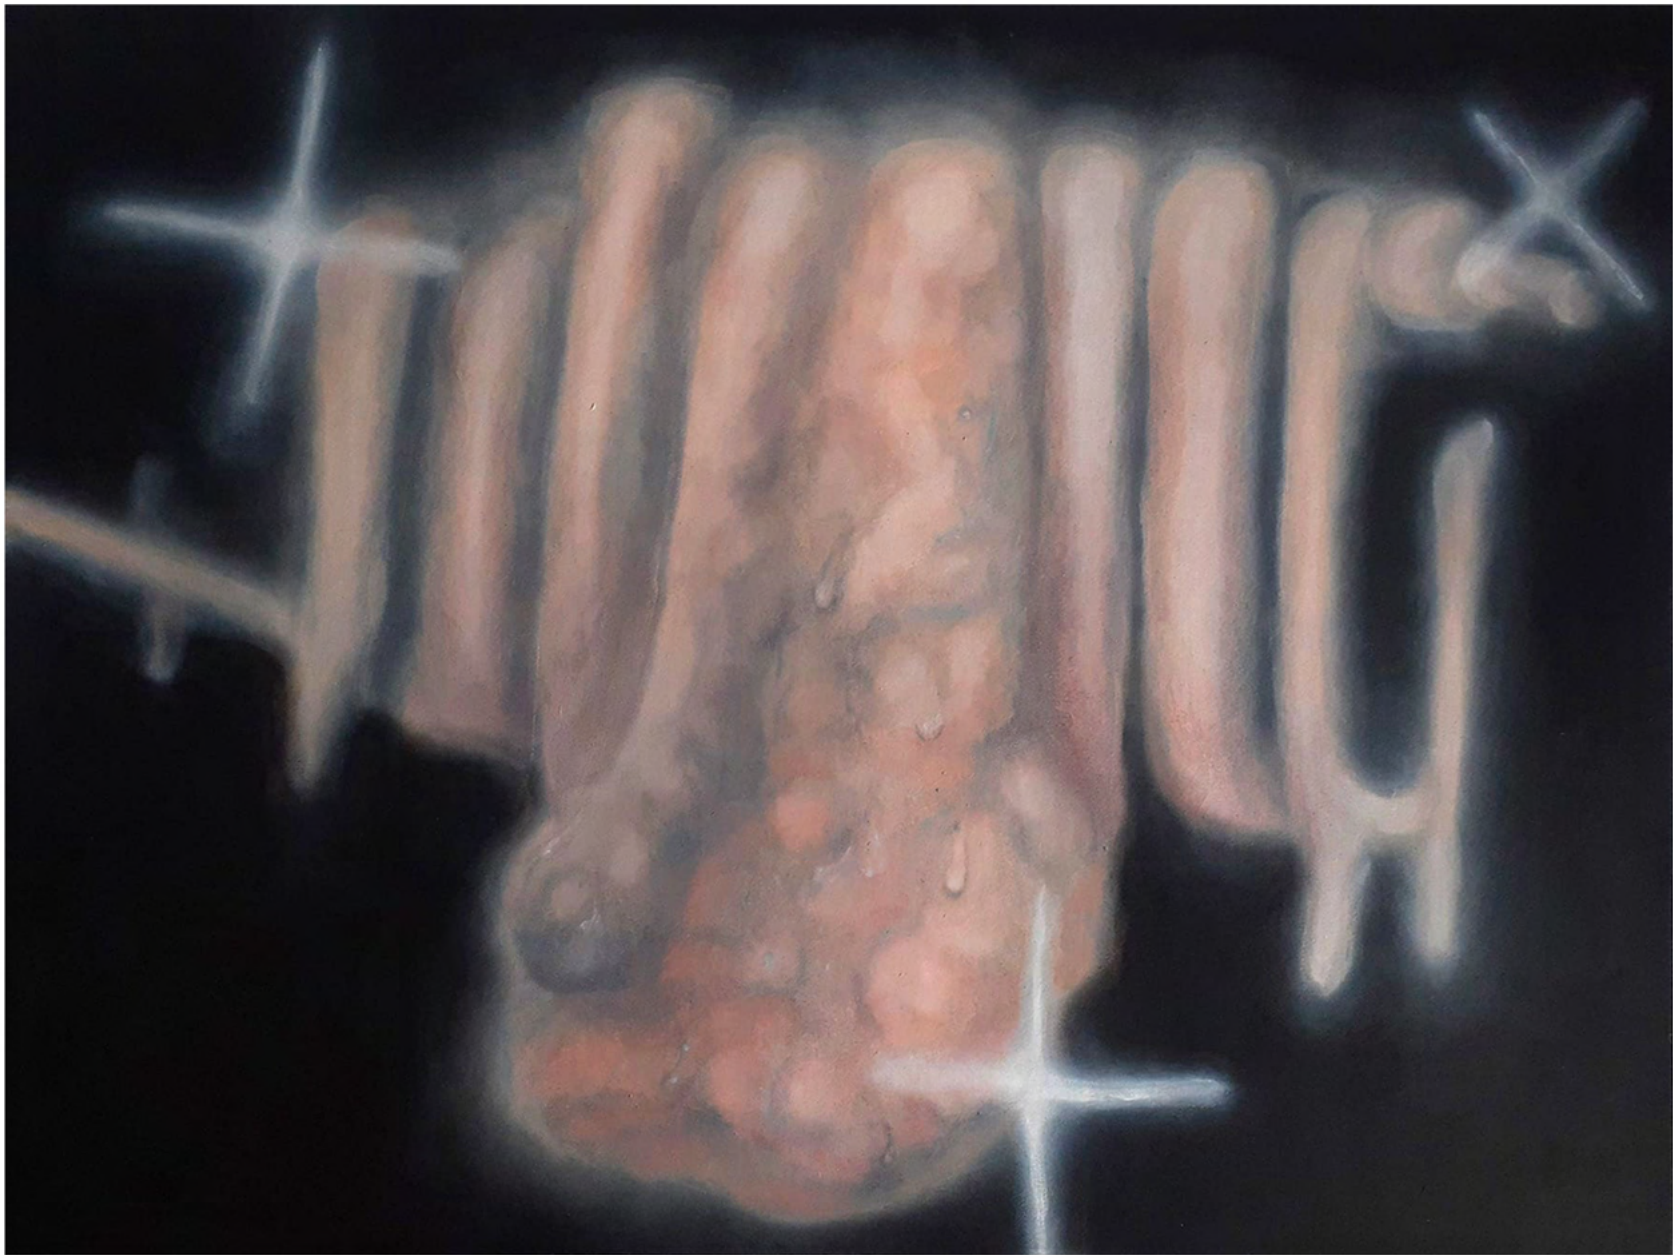

# **K. F. REWOLTE**

**II Pracownia Malarstwa**

**Uniwersytet Artystyczny im. Magdaleny Abakanowicz w Poznaniu**

**2021/2022**

„Kaloryferek”, 60cmx80cm, akryl na płótnie

Szkic do „Kaloryferka”

„Na rowerze”, 60cm x 80cm, akryl i silikon na płótnie

Szkice do „na rowerze”

„W rogu”, 80cm x 60cm, akryl na płótnie.  
Praca nieskończona.

Szkic do „w rogu”

„Tola”, 80cm x 60cm, akryl na płótnie.  
Praca nieskończona.

Szkic do „Tola”

„Odsiadka”, 75cm x 115cm, akryl na płótnie.  
Praca nieskończona.

Szkic do „odsiadka”

„Pokój dzienny na dnie”, 25cm x 25cm, akryl  
na płótnie  
*Cykl pattern*

„Murowany ogród”, 30cm x 30cm, akryl na płótnie  
*Cykl pattern*

„Salon na ulicy”, 50cm x 50cm, akryl na płótnie  
*Cykl pattern*