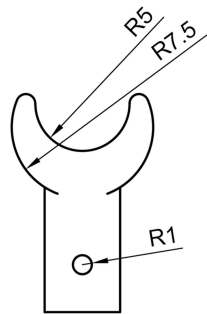

## Profil REGULOR

skala

PiCO

PiCk

Piko Pick jest to zestaw pozwalający na utworzenie własnej kompozycji z 5 długości profili Piko-o. Pozwalają użytkownikowi na skomponowanie własnego zestawu oraz samodzielne zamontowanie go w przestrzeni.

## KREATOR ZESTAWU PIKO PICK

Elementy :

	profil piko-o łuk r 150 mm	17
	profil piko-o łuk r 493 mm	
	profil piko-o 180 mm	
	profil piko-o 360 mm	
	profil piko-o 530 mm	

**KREUJ**

propozycje układów

Dziękujemy za uwagę