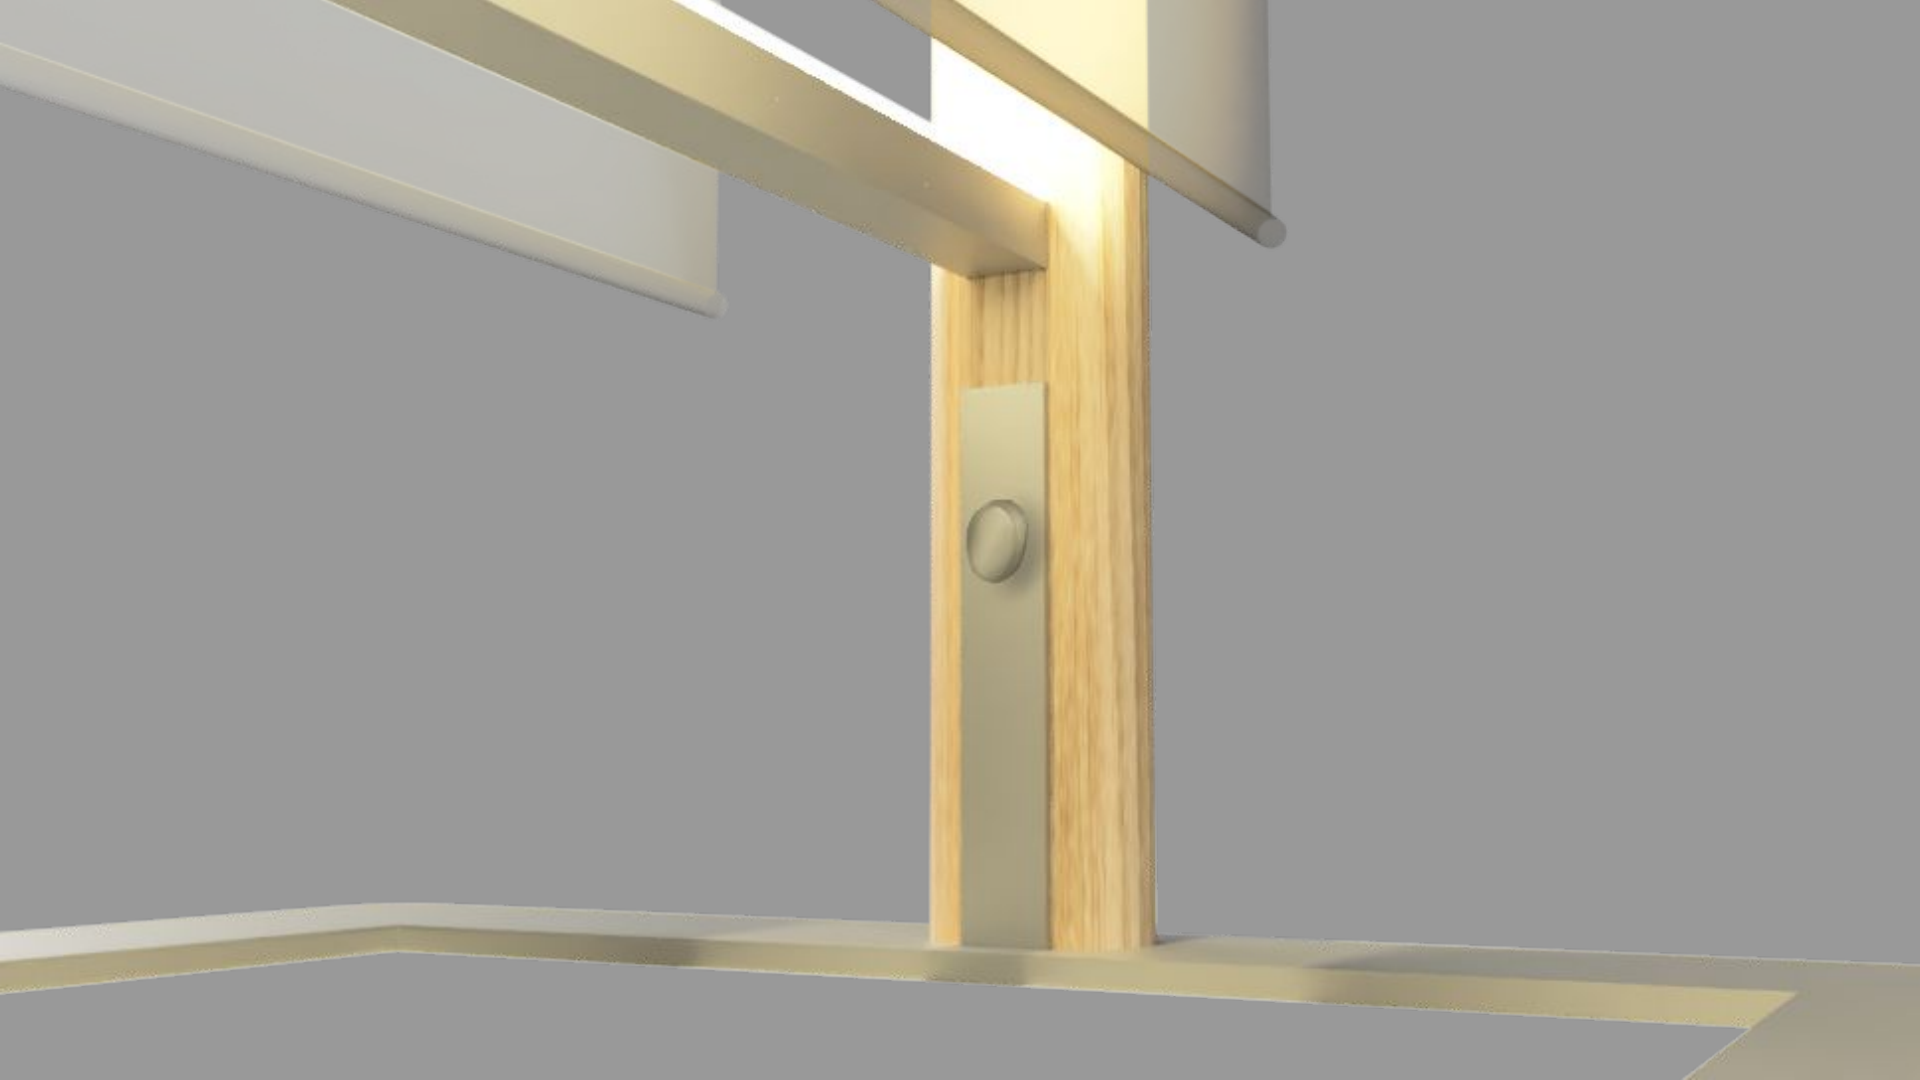

## ŚCIANA ŚWIATŁA

to projekt podświetlanego parawanu akustycznego opracowanego dla przestrzeni takich jak biura open space, banki czy urzędy  
światło rozpuszcza się w tkaninie i uwydatniając jej strukturę buduje przegrodę

## Profil REGULOR

skala

PiCO

PiCk

Piko Pick jest to zestaw pozwalający na utworzenie własnej kompozycji z 5 długości profili Piko-o. Pozwalają użytkownikowi na skomponowanie własnego zestawu oraz samodzielne zamontowanie go w przestrzeni.