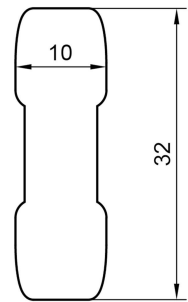

## Profil REGULOR

skala

PiCO

PiCk

Piko Pick jest to zestaw pozwalający na utworzenie własnej kompozycji z 5 długości profili Piko-o. Pozwalają użytkownikowi na skomponowanie własnego zestawu oraz samodzielne zamontowanie go w przestrzeni.

## KREATOR ZESTAWU PIKO PICK

Elementy :

	profil piko-o łuk r 150 mm	17
	profil piko-o łuk r 493 mm	
	profil piko-o 180 mm	
	profil piko-o 360 mm	
	profil piko-o 530 mm	

**KREUJ**

propozycje układów

Dziękujemy za uwagę