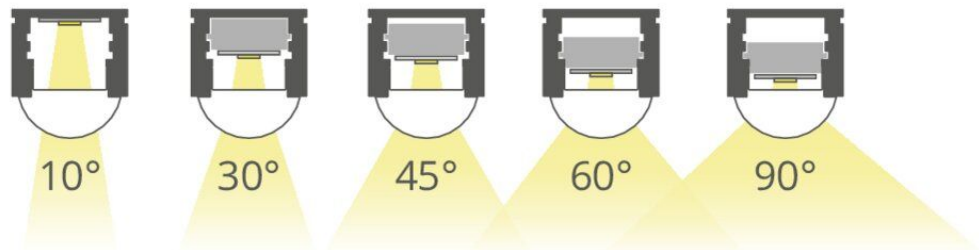

## ŚCIANA ŚWIATŁA

to projekt podświetlanego parawanu akustycznego opracowanego dla przestrzeni takich jak biura open space, banki czy urzędy  
światło rozpuszcza się w tkaninie i uwydatniając jej strukturę buduje przegrodę

## Profil REGULOR

skala

PiCO

PiCk

Piko Pick jest to zestaw pozwalający na utworzenie własnej kompozycji z 5 długości profili Piko-o. Pozwalają użytkownikowi na skomponowanie własnego zestawu oraz samodzielne zamontowanie go w przestrzeni.