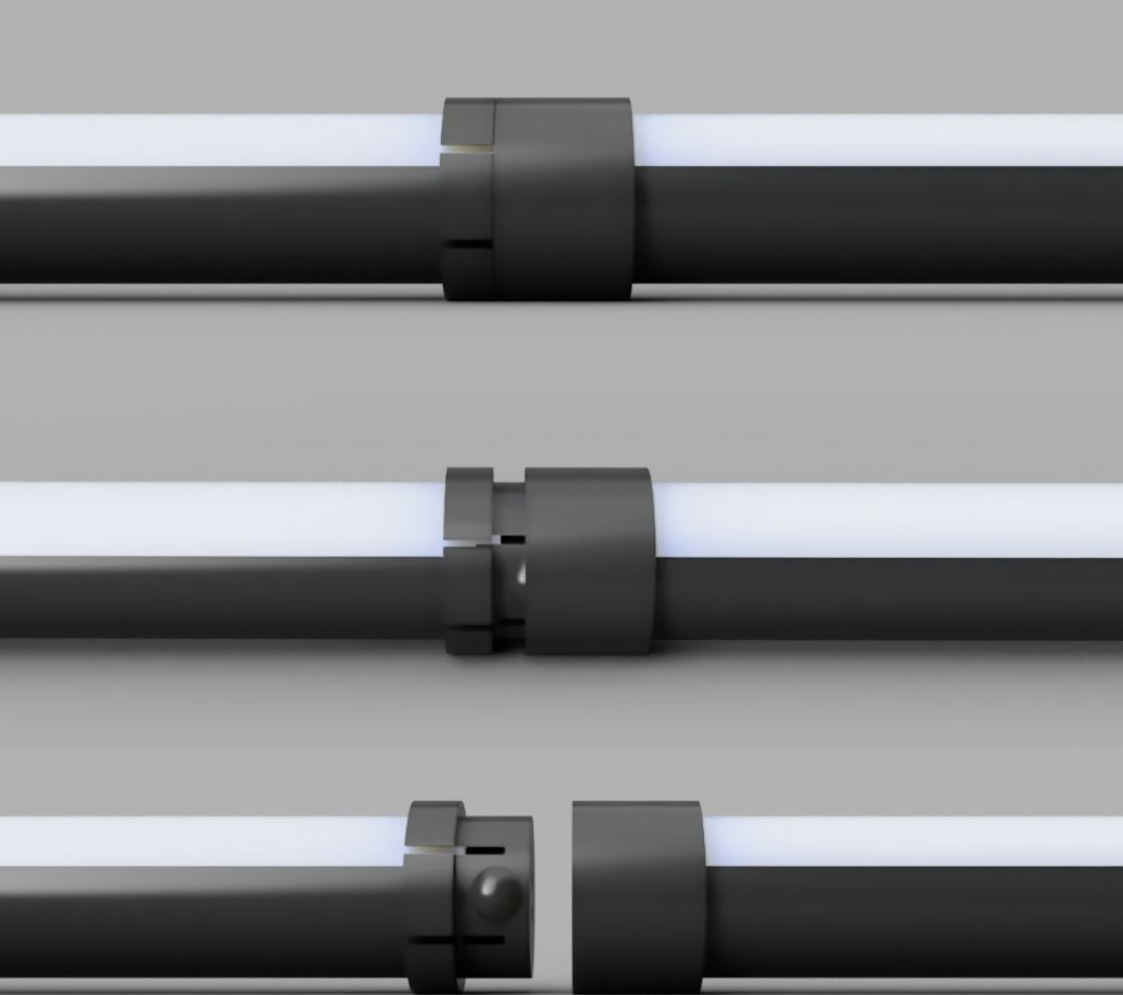

## ŚCIANA ŚWIATŁA

to projekt podświetlanego parawanu akustycznego opracowanego dla przestrzeni takich jak biura open space, banki czy urzędy  
światło rozpuszcza się w tkaninie i uwydatniając jej strukturę buduje przegrodę

## Profil REGULOR

skala

PiCO

PiCk

Piko Pick jest to zestaw pozwalający na utworzenie własnej kompozycji z 5 długości profili Piko-o. Pozwalają użytkownikowi na skomponowanie własnego zestawu oraz samodzielne zamontowanie go w przestrzeni.

## KREATOR ZESTAWU PIKO PICK

Elementy :

	profil piko-o łuk r 150 mm	17
	profil piko-o łuk r 493 mm	
	profil piko-o 180 mm	
	profil piko-o 360 mm	
	profil piko-o 530 mm	

**KREUJ**

propozycje układów

Dziękujemy za uwagę