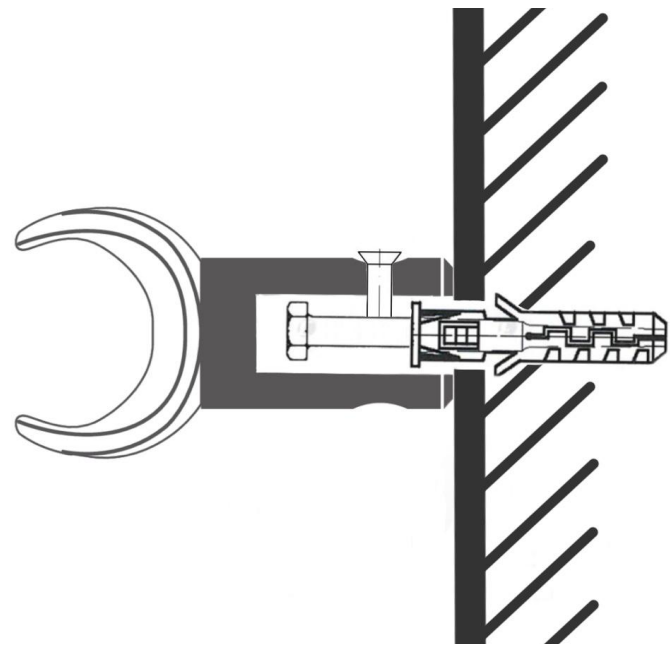

## ŚCIANA ŚWIATŁA

to projekt podświetlanego parawanu akustycznego opracowanego dla przestrzeni takich jak biura open space, banki czy urzędy  
światło rozpuszcza się w tkaninie i uwydatniając jej strukturę buduje przegrodę

## Profil REGULOR

skala

PiCO

PiCk

Piko Pick jest to zestaw pozwalający na utworzenie własnej kompozycji z 5 długości profili Piko-o. Pozwalają użytkownikowi na skomponowanie własnego zestawu oraz samodzielne zamontowanie go w przestrzeni.

## KREATOR ZESTAWU PIKO PICK

Elementy :

	profil piko-o łuk r 150 mm	17
	profil piko-o łuk r 493 mm	
	profil piko-o 180 mm	
	profil piko-o 360 mm	
	profil piko-o 530 mm	

**KREUJ**

propozycje układów

Dziękujemy za uwagę