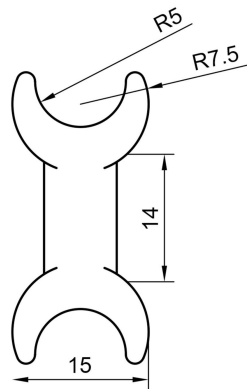

## Profil REGULOR

skala

PiCO

PiCk

Piko Pick jest to zestaw pozwalający na utworzenie własnej kompozycji z 5 długości profili Piko-o. Pozwalają użytkownikowi na skomponowanie własnego zestawu oraz samodzielne zamontowanie go w przestrzeni.

## KREATOR ZESTAWU PIKO PICK

Elementy :

	profil piko-o łuk r 150 mm	17
	profil piko-o łuk r 493 mm	
	profil piko-o 180 mm	
	profil piko-o 360 mm	
	profil piko-o 530 mm	

**KREUJ**

propozycje układów

Dziękujemy za uwagę