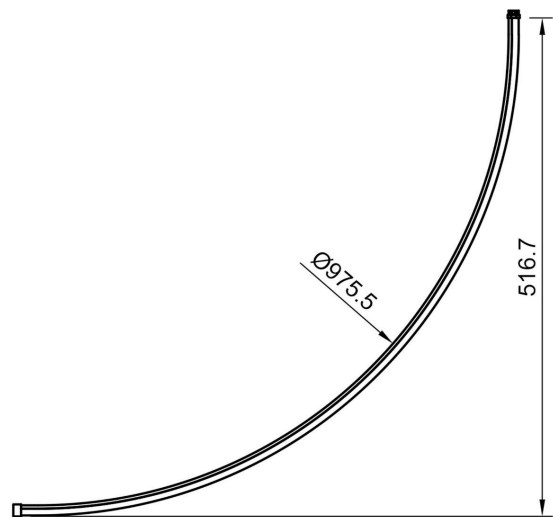

## Profil REGULOR

skala

PiCO

PiCk

Piko Pick jest to zestaw pozwalający na utworzenie własnej kompozycji z 5 długości profili Piko-o. Pozwalają użytkownikowi na skomponowanie własnego zestawu oraz samodzielne zamontowanie go w przestrzeni.