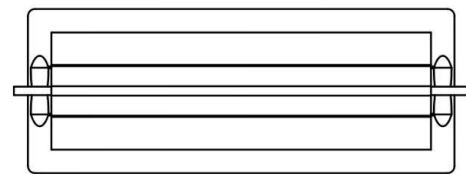

## ŚCIANA ŚWIATŁA

to projekt podświetlanego parawanu akustycznego opracowanego dla przestrzeni takich jak biura open space, banki czy urzędy  
światło rozpuszcza się w tkaninie i uwydatniając jej strukturę buduje przegrodę

## Profil REGULOR

skala

PiCO

PiCk

Piko Pick jest to zestaw pozwalający na utworzenie własnej kompozycji z 5 długości profili Piko-o. Pozwalają użytkownikowi na skomponowanie własnego zestawu oraz samodzielne zamontowanie go w przestrzeni.