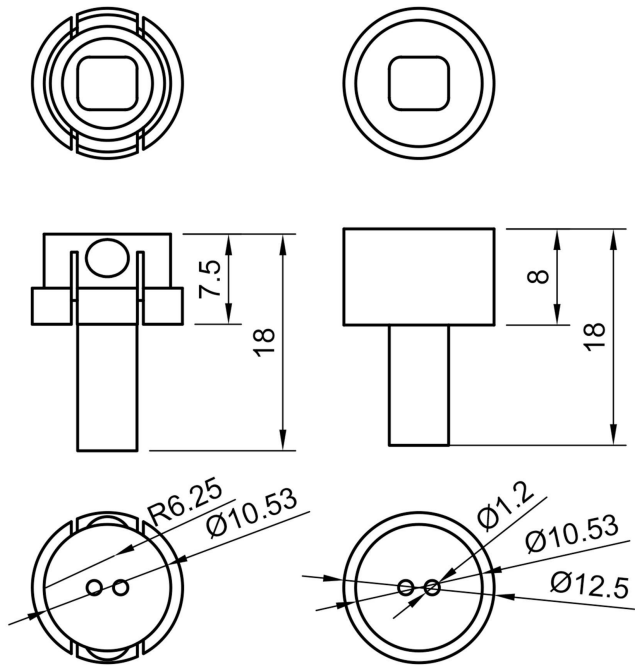

## Profil REGULOR

skala

PiCO

PiCk

Piko Pick jest to zestaw pozwalający na utworzenie własnej kompozycji z 5 długości profili Piko-o. Pozwalają użytkownikowi na skomponowanie własnego zestawu oraz samodzielne zamontowanie go w przestrzeni.

## KREATOR ZESTAWU PIKO PICK

Elementy :

	profil piko-o łuk r 150 mm	17
	profil piko-o łuk r 493 mm	
	profil piko-o 180 mm	
	profil piko-o 360 mm	
	profil piko-o 530 mm	

**KREUJ**

propozycje układów

Dziękujemy za uwagę