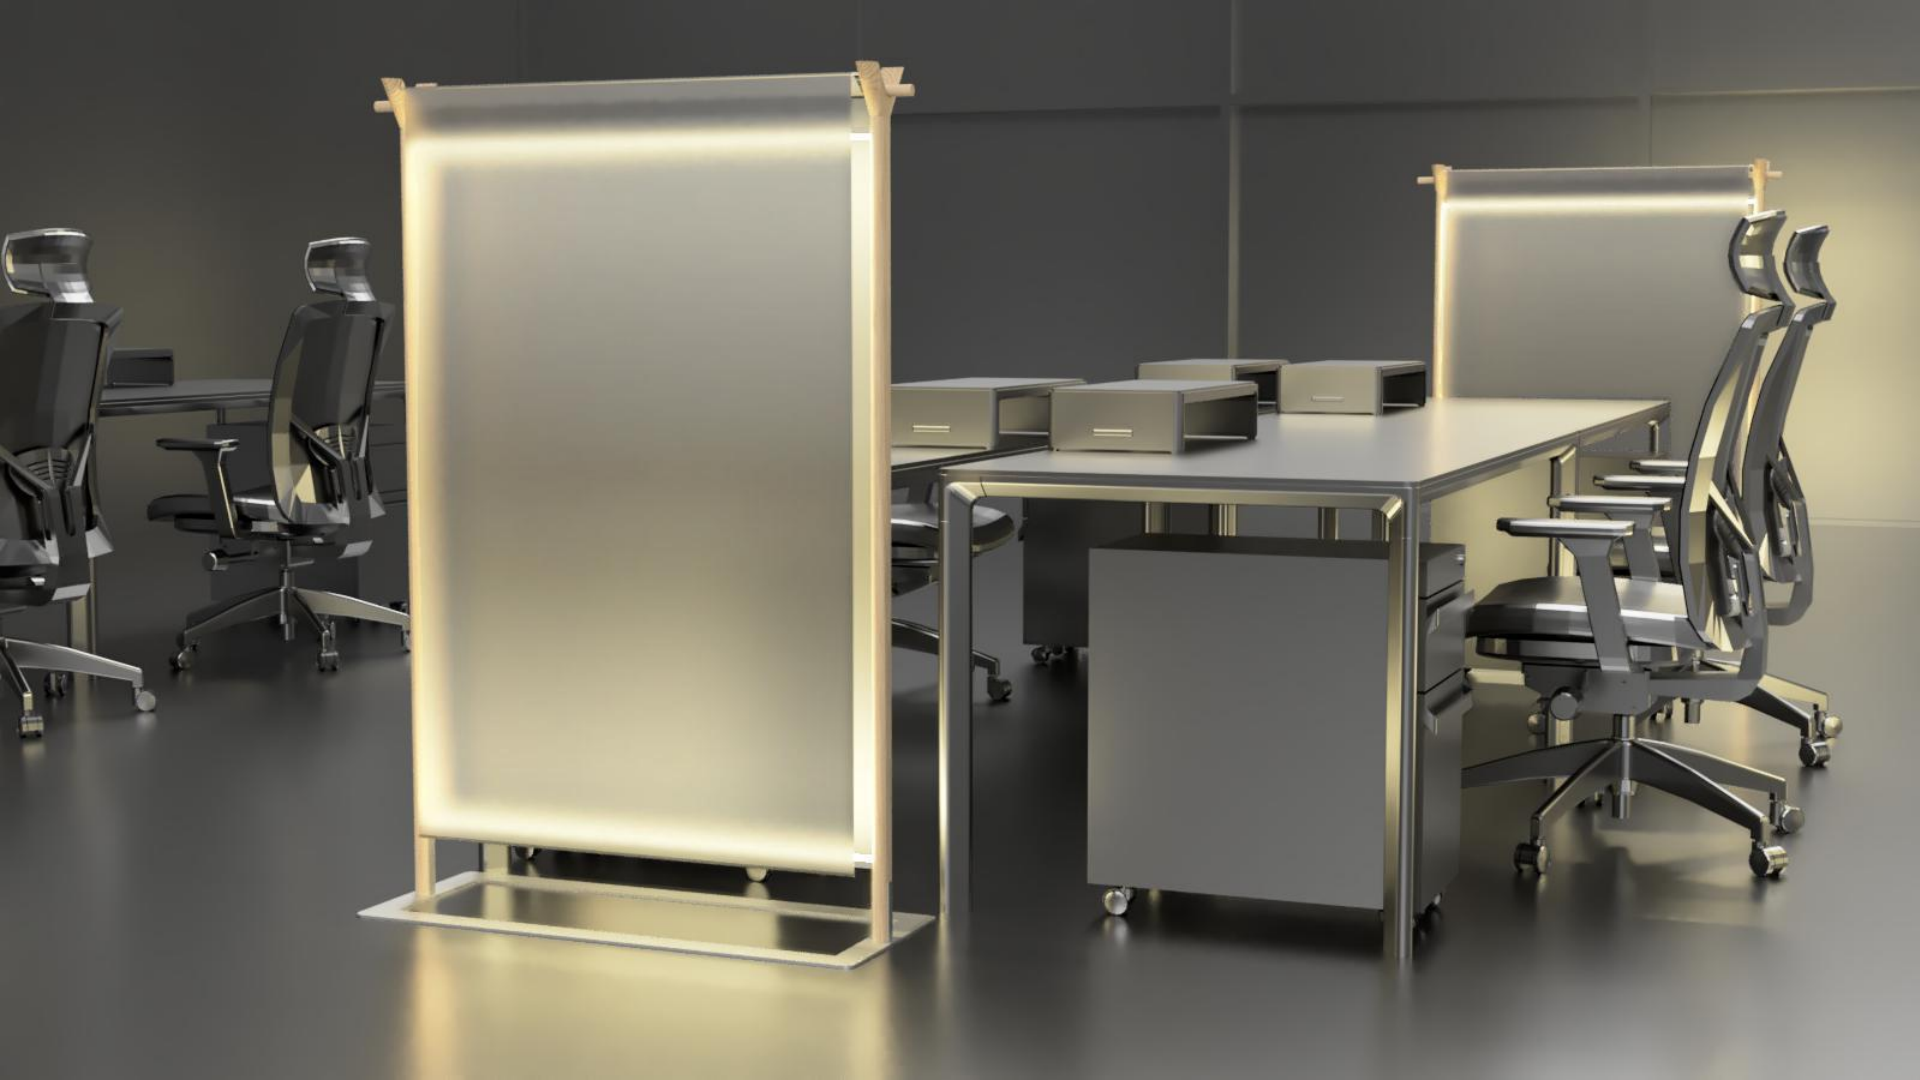

## ŚCIANA ŚWIATŁA

to projekt podświetlanego parawanu akustycznego opracowanego dla przestrzeni takich jak biura open space, banki czy urzędy  
światło rozpuszcza się w tkaninie i uwydatniając jej strukturę buduje przegrodę

## Profil REGULOR

skala

PiCO

PiCk

Piko Pick jest to zestaw pozwalający na utworzenie własnej kompozycji z 5 długości profili Piko-o. Pozwalają użytkownikowi na skomponowanie własnego zestawu oraz samodzielne zamontowanie go w przestrzeni.