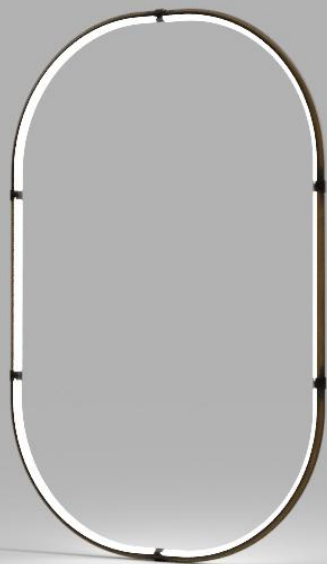

## ŚCIANA ŚWIATŁA

to projekt podświetlanego parawanu akustycznego opracowanego dla przestrzeni takich jak biura open space, banki czy urzędy  
światło rozpuszcza się w tkaninie i uwydatniając jej strukturę buduje przegrodę

## Profil REGULOR

skala

PiCO

PiCk

Piko Pick jest to zestaw pozwalający na utworzenie własnej kompozycji z 5 długości profili Piko-o. Pozwalają użytkownikowi na skomponowanie własnego zestawu oraz samodzielne zamontowanie go w przestrzeni.

## KREATOR ZESTAWU PIKO PICK

Elementy :

	profil piko-o łuk r 150 mm	17
	profil piko-o łuk r 493 mm	
	profil piko-o 180 mm	
	profil piko-o 360 mm	
	profil piko-o 530 mm	

**KREUJ**

propozycje układów

Dziękujemy za uwagę