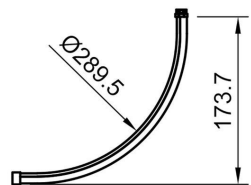

## Profil REGULOR

skala

PiCO

PiCk

Piko Pick jest to zestaw pozwalający na utworzenie własnej kompozycji z 5 długości profili Piko-o. Pozwalają użytkownikowi na skomponowanie własnego zestawu oraz samodzielne zamontowanie go w przestrzeni.

## KREATOR ZESTAWU PIKO PICK

Elementy :

	profil piko-o łuk r 150 mm	17
	profil piko-o łuk r 493 mm	
	profil piko-o 180 mm	
	profil piko-o 360 mm	
	profil piko-o 530 mm	

**KREUJ**

propozycje układów

Dziękujemy za uwagę