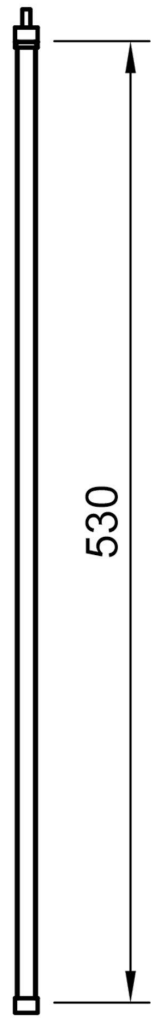

## ŚCIANA ŚWIATŁA

to projekt podświetlanego parawanu akustycznego opracowanego dla przestrzeni takich jak biura open space, banki czy urzędy  
światło rozpuszcza się w tkaninie i uwydatniając jej strukturę buduje przegrodę

## Profil REGULOR

skala

PiCO

PiCk

Piko Pick jest to zestaw pozwalający na utworzenie własnej kompozycji z 5 długości profili Piko-o. Pozwalają użytkownikowi na skomponowanie własnego zestawu oraz samodzielne zamontowanie go w przestrzeni.

## KREATOR ZESTAWU PIKO PICK

Elementy :

	profil piko-o łuk r 150 mm	17
	profil piko-o łuk r 493 mm	
	profil piko-o 180 mm	
	profil piko-o 360 mm	
	profil piko-o 530 mm	

**KREUJ**

propozycje układów

Dziękujemy za uwagę