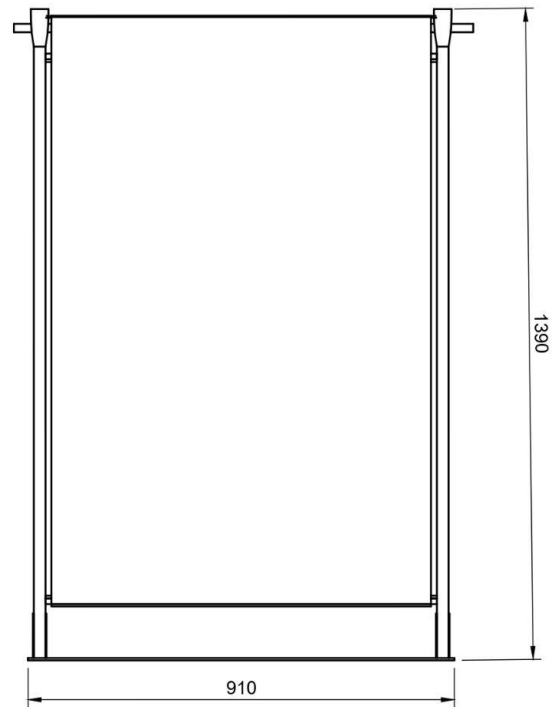

## ŚCIANA ŚWIATŁA

to projekt podświetlanego parawanu akustycznego opracowanego dla przestrzeni takich jak biura open space, banki czy urzędy  
światło rozpuszcza się w tkaninie i uwydatniając jej strukturę buduje przegrodę

## Profil REGULOR

skala

PiCO

PiCk

Piko Pick jest to zestaw pozwalający na utworzenie własnej kompozycji z 5 długości profili Piko-o. Pozwalają użytkownikowi na skomponowanie własnego zestawu oraz samodzielne zamontowanie go w przestrzeni.

## KREATOR ZESTAWU PIKO PICK

Elementy :

	profil piko-o łuk r 150 mm	17
	profil piko-o łuk r 493 mm	
	profil piko-o 180 mm	
	profil piko-o 360 mm	
	profil piko-o 530 mm	

**KREUJ**

propozycje układów

Dziękujemy za uwagę