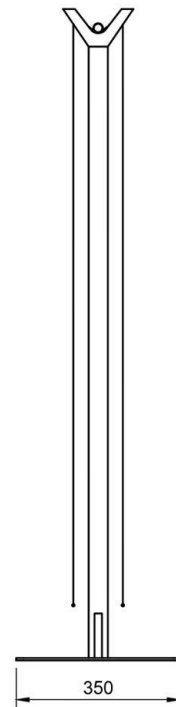

## ŚCIANA ŚWIATŁA

to projekt podświetlanego parawanu akustycznego opracowanego dla przestrzeni takich jak biura open space, banki czy urzędy  
światło rozpuszcza się w tkaninie i uwydatniając jej strukturę buduje przegrodę

## Profil REGULOR

skala

PiCO

PiCk

Piko Pick jest to zestaw pozwalający na utworzenie własnej kompozycji z 5 długości profili Piko-o. Pozwalają użytkownikowi na skomponowanie własnego zestawu oraz samodzielne zamontowanie go w przestrzeni.

## KREATOR ZESTAWU PIKO PICK

Elementy :

	profil piko-o łuk r 150 mm	17
	profil piko-o łuk r 493 mm	
	profil piko-o 180 mm	
	profil piko-o 360 mm	
	profil piko-o 530 mm	

**KREUJ**

propozycje układów

Dziękujemy za uwagę