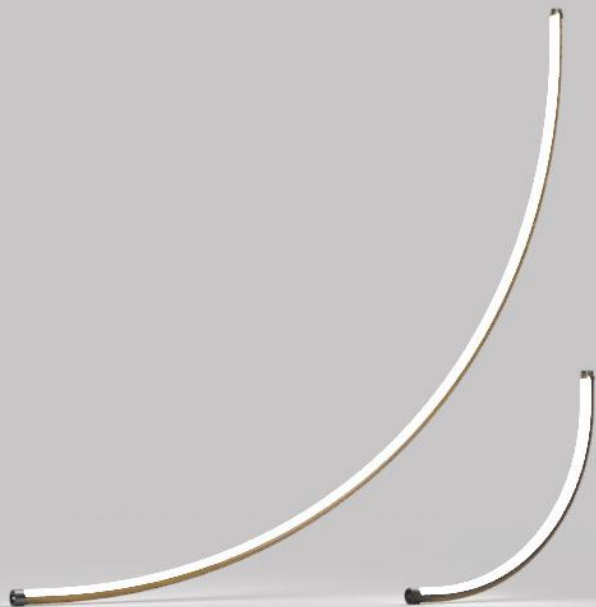

## ŚCIANA ŚWIATŁA

to projekt podświetlanego parawanu akustycznego opracowanego dla przestrzeni takich jak biura open space, banki czy urzędy  
światło rozpuszcza się w tkaninie i uwydatniając jej strukturę buduje przegrodę

## Profil REGULOR

skala

PiCO

PiCk

Piko Pick jest to zestaw pozwalający na utworzenie własnej kompozycji z 5 długości profili Piko-o. Pozwalają użytkownikowi na skomponowanie własnego zestawu oraz samodzielne zamontowanie go w przestrzeni.

## KREATOR ZESTAWU PIKO PICK

Elementy :

	profil piko-o łuk r 150 mm	17
	profil piko-o łuk r 493 mm	
	profil piko-o 180 mm	
	profil piko-o 360 mm	
	profil piko-o 530 mm	

**KREUJ**

propozycje układów

Dziękujemy za uwagę