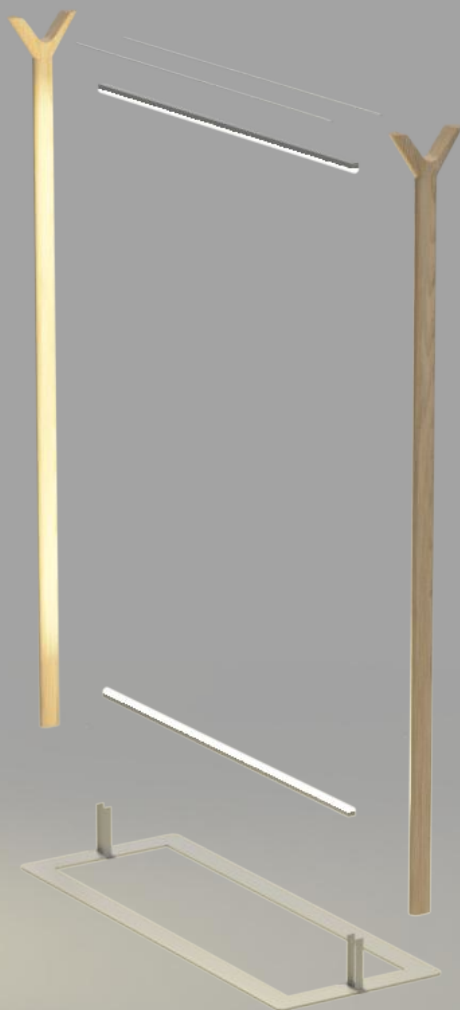

## ŚCIANA ŚWIATŁA

to projekt podświetlanego parawanu akustycznego opracowanego dla przestrzeni takich jak biura open space, banki czy urzędy  
światło rozpuszcza się w tkaninie i uwydatniając jej strukturę buduje przegrodę

## Profil REGULOR

skala

PiCO

PiCk

Piko Pick jest to zestaw pozwalający na utworzenie własnej kompozycji z 5 długości profili Piko-o. Pozwalają użytkownikowi na skomponowanie własnego zestawu oraz samodzielne zamontowanie go w przestrzeni.

## KREATOR ZESTAWU PIKO PICK

Elementy :

	profil piko-o łuk r 150 mm	17
	profil piko-o łuk r 493 mm	
	profil piko-o 180 mm	
	profil piko-o 360 mm	
	profil piko-o 530 mm	

**KREUJ**

propozycje układów

Dziękujemy za uwagę