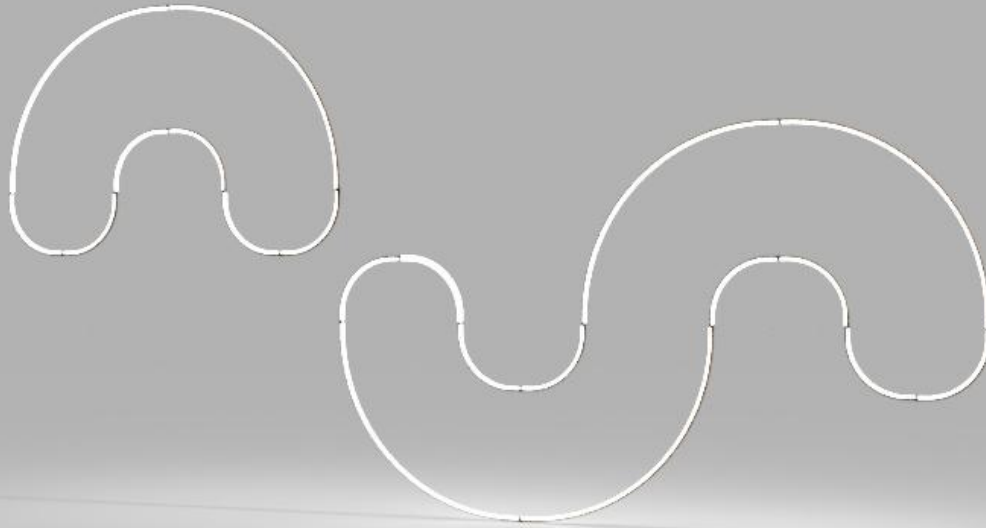

## ŚCIANA ŚWIATŁA

to projekt podświetlanego parawanu akustycznego opracowanego dla przestrzeni takich jak biura open space, banki czy urzędy  
światło rozpuszcza się w tkaninie i uwydatniając jej strukturę buduje przegrodę

## Profil REGULOR

skala

PiCO

PiCk

Piko Pick jest to zestaw pozwalający na utworzenie własnej kompozycji z 5 długości profili Piko-o. Pozwalają użytkownikowi na skomponowanie własnego zestawu oraz samodzielne zamontowanie go w przestrzeni.

## KREATOR ZESTAWU PIKO PICK

Elementy :

	profil piko-o łuk r 150 mm	17
	profil piko-o łuk r 493 mm	
	profil piko-o 180 mm	
	profil piko-o 360 mm	
	profil piko-o 530 mm	

**KREUJ**

propozycje układów

Dziękujemy za uwagę