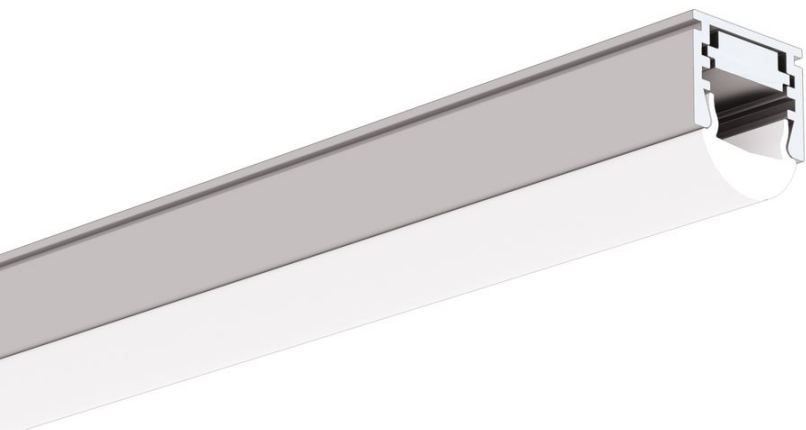

## ŚCIANA ŚWIATŁA

to projekt podświetlanego parawanu akustycznego opracowanego dla przestrzeni takich jak biura open space, banki czy urzędy  
światło rozpuszcza się w tkaninie i uwydatniając jej strukturę buduje przegrodę

## Profil REGULOR

skala

PiCO

PiCk

Piko Pick jest to zestaw pozwalający na utworzenie własnej kompozycji z 5 długości profili Piko-o. Pozwalają użytkownikowi na skomponowanie własnego zestawu oraz samodzielne zamontowanie go w przestrzeni.