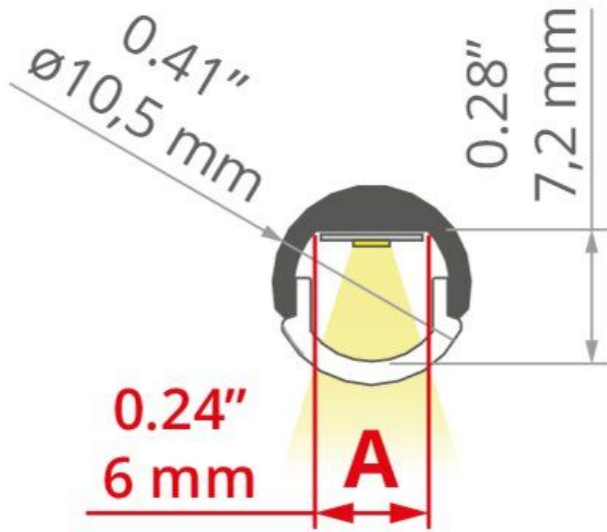

## Profil REGULOR

skala

PiCO

PiCk

Piko Pick jest to zestaw pozwalający na utworzenie własnej kompozycji z 5 długości profili Piko-o. Pozwalają użytkownikowi na skomponowanie własnego zestawu oraz samodzielne zamontowanie go w przestrzeni.

## KREATOR ZESTAWU PIKO PICK

Elementy :

	profil piko-o łuk r 150 mm	17
	profil piko-o łuk r 493 mm	
	profil piko-o 180 mm	
	profil piko-o 360 mm	
	profil piko-o 530 mm	

**KREUJ**

propozycje układów

Dziękujemy za uwagę