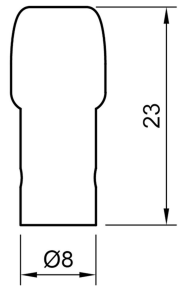

## Profil REGULOR

skala

PiCO

PiCk

Piko Pick jest to zestaw pozwalający na utworzenie własnej kompozycji z 5 długości profili Piko-o. Pozwalają użytkownikowi na skomponowanie własnego zestawu oraz samodzielne zamontowanie go w przestrzeni.

## KREATOR ZESTAWU PIKO PICK

Elementy :

	profil piko-o łuk r 150 mm	17
	profil piko-o łuk r 493 mm	
	profil piko-o 180 mm	
	profil piko-o 360 mm	
	profil piko-o 530 mm	

**KREUJ**

propozycje układów

Dziękujemy za uwagę