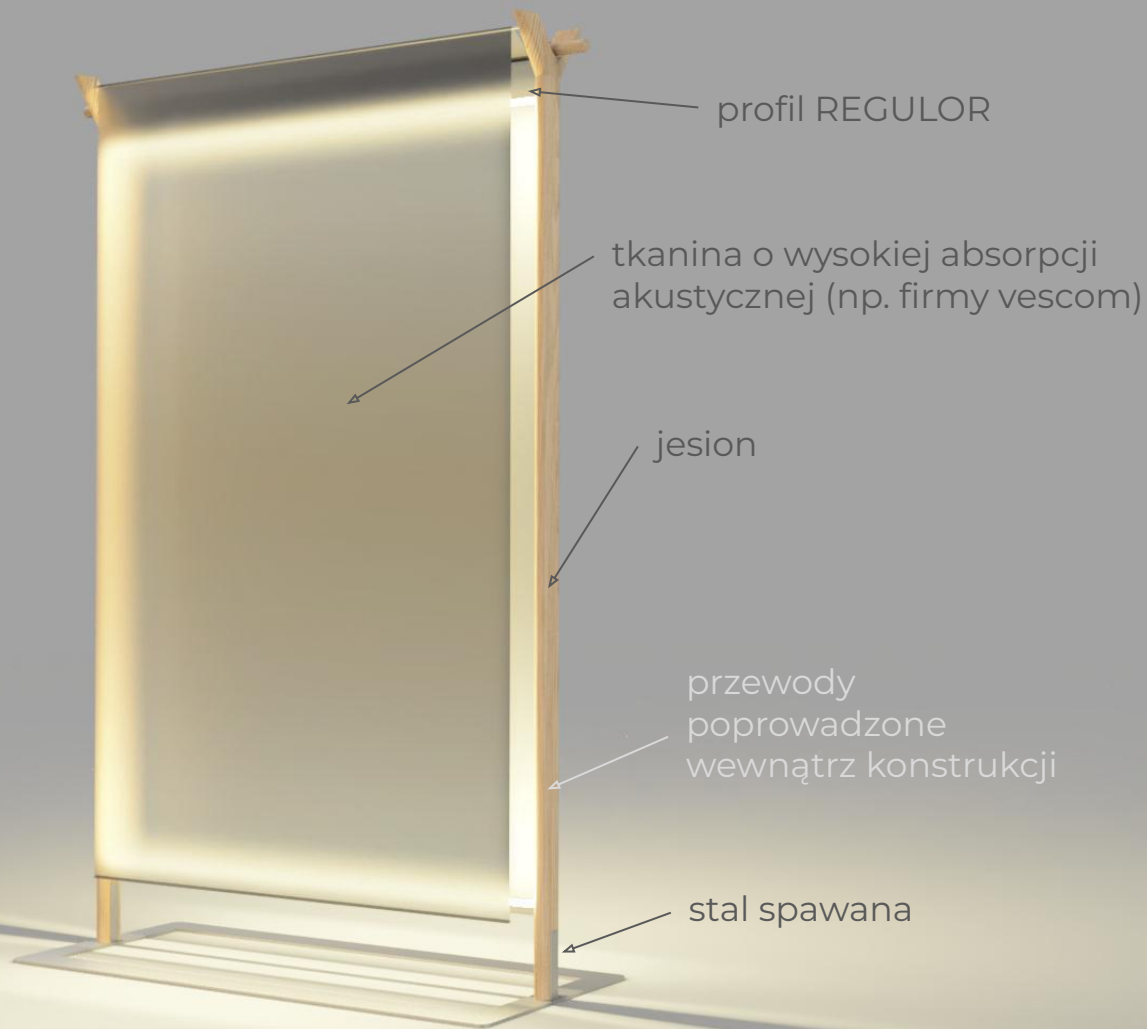

**KLUŚ**<sup>®</sup> Inspiring  
Solutions

UAP | POZNAŃ

projekt: Jagoda Kopij, Zofia Widuch  
prowadzący: dr hab. Łukasz Stawarski, dr. Karolina Tylka-Tomczyk,  
mgr. Małgorzata Paruch-Piotrowska

## ŚCIANA ŚWIATŁA

to projekt podświetlanego parawanu akustycznego opracowanego dla przestrzeni takich jak biura open space, banki czy urzędy  
światło rozpuszcza się w tkaninie i uwydatniając jej strukturę buduje przegrodę

## Profil REGULOR

skala

PiCO

PiCk

Piko Pick jest to zestaw pozwalający na utworzenie własnej kompozycji z 5 długości profili Piko-o. Pozwalają użytkownikowi na skomponowanie własnego zestawu oraz samodzielne zamontowanie go w przestrzeni.