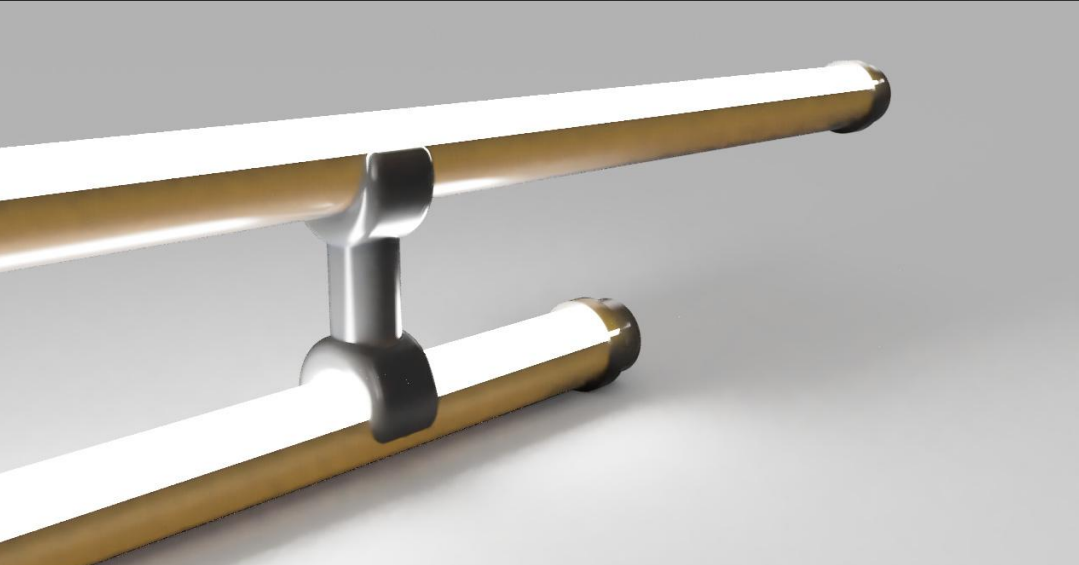

## ŚCIANA ŚWIATŁA

to projekt podświetlanego parawanu akustycznego opracowanego dla przestrzeni takich jak biura open space, banki czy urzędy  
światło rozpuszcza się w tkaninie i uwydatniając jej strukturę buduje przegrodę

## Profil REGULOR

skala

PiCO

PiCk

Piko Pick jest to zestaw pozwalający na utworzenie własnej kompozycji z 5 długości profili Piko-o. Pozwalają użytkownikowi na skomponowanie własnego zestawu oraz samodzielne zamontowanie go w przestrzeni.

## KREATOR ZESTAWU PIKO PICK

Elementy :

	profil piko-o łuk r 150 mm	17
	profil piko-o łuk r 493 mm	
	profil piko-o 180 mm	
	profil piko-o 360 mm	
	profil piko-o 530 mm	

**KREUJ**

propozycje układów

Dziękujemy za uwagę