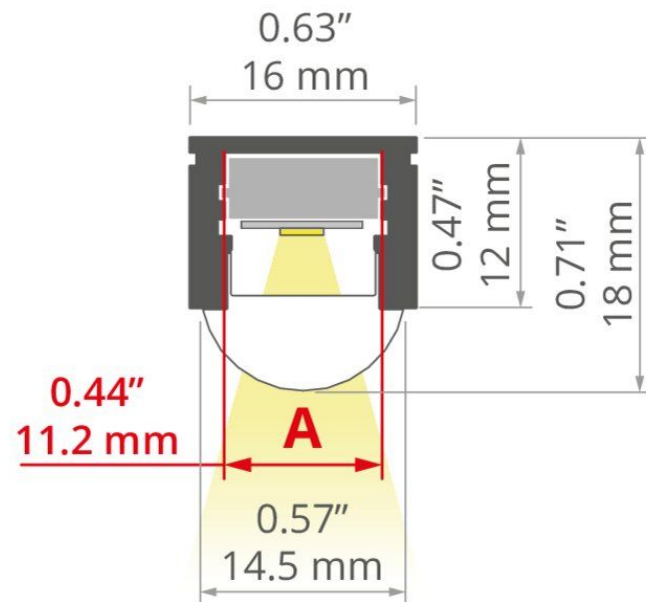

## Profil REGULOR

skala

PiCO

PiCk

Piko Pick jest to zestaw pozwalający na utworzenie własnej kompozycji z 5 długości profili Piko-o. Pozwalają użytkownikowi na skomponowanie własnego zestawu oraz samodzielne zamontowanie go w przestrzeni.

## KREATOR ZESTAWU PIKO PICK

Elementy :

	profil piko-o łuk r 150 mm	17
	profil piko-o łuk r 493 mm	
	profil piko-o 180 mm	
	profil piko-o 360 mm	
	profil piko-o 530 mm	

**KREUJ**

propozycje układów

Dziękujemy za uwagę