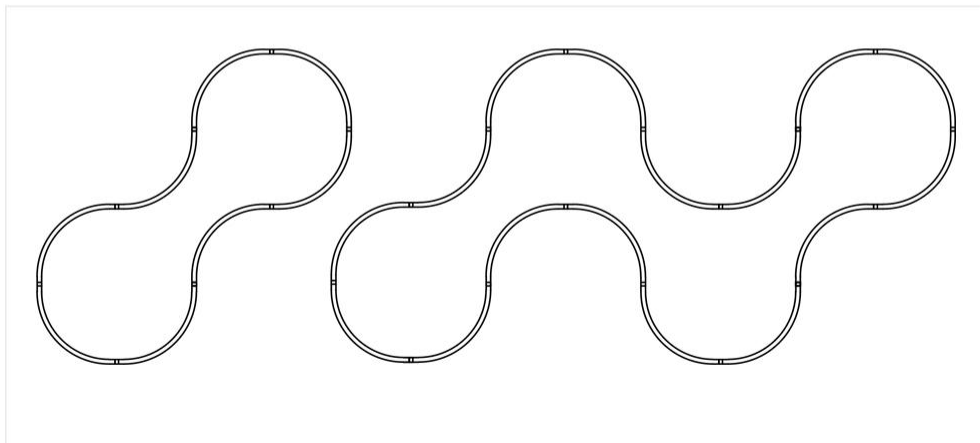

## Profil REGULOR

skala

PiCO

PiCk

Piko Pick jest to zestaw pozwalający na utworzenie własnej kompozycji z 5 długości profili Piko-o. Pozwalają użytkownikowi na skomponowanie własnego zestawu oraz samodzielne zamontowanie go w przestrzeni.

## KREATOR ZESTAWU PIKO PICK

Elementy :

	profil piko-o łuk r 150 mm	17
	profil piko-o łuk r 493 mm	
	profil piko-o 180 mm	
	profil piko-o 360 mm	
	profil piko-o 530 mm	

**KREUJ**

propozycje układów

Dziękujemy za uwagę